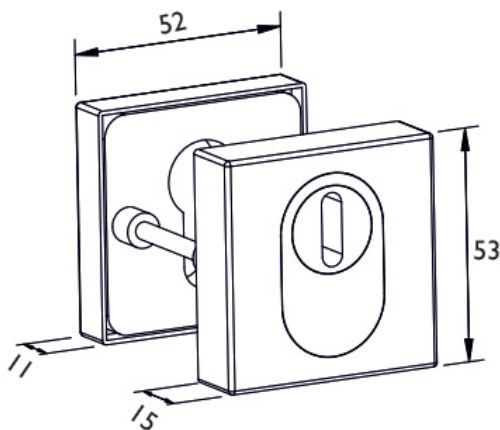

# Bezpečnostná rozeta H 2011KS HR DEF s prekrytím E - nerez

» DVERNÉ KOVANIA » BEZPEČNOSTNÉ A OCHRANNÉ » Rozetové

Dodávateľské číslo	HS114503
Značka	TWIN
Kód produktu	03800-1500

Povrch:  
CM - čierny mat  
E - nerez matný  
[montážní návod](#)  
[prohlášení o shodě](#)

Příložený montážní materiál je pro sílu dveří 38 - 45 mm;  
u silnějších dveří je třeba jejich tloušťku v objednávce upřesnit.

Dostupnosť na hlavnom sklade: u dodávateľa

## Parametry

Značka	TWIN
Farba	Nerez mat, F9 imitace nerez