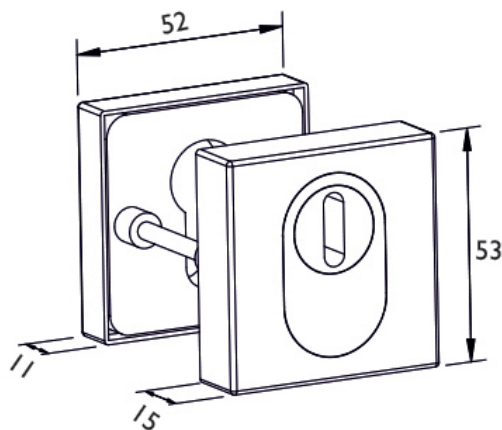

Bezpečnostná rozeta H 2011KS HR DEF s prekrytím E - nerez

» DVERNÉ KOVANIA » BEZPEČNOSTNÉ A OCHRANNÉ » Rozetové

Dodávateľské číslo	HS114503
Značka	TWIN
Kód produktu	03800-1500

Povrch:
CM - čierny mat
E - nerez matný
[montážní návod](#)
[prohlášení o shodě](#)

Příložený montážní materiál je pro sílu dveří 38 - 45 mm;
u silnějších dveří je třeba jejich tloušťku v objednávce upřesnit.

Dostupnosť na hlavnom sklade: u dodávateľa

Parametry

Značka	TWIN
Farba	Nerez mat, F9 imitace nerez