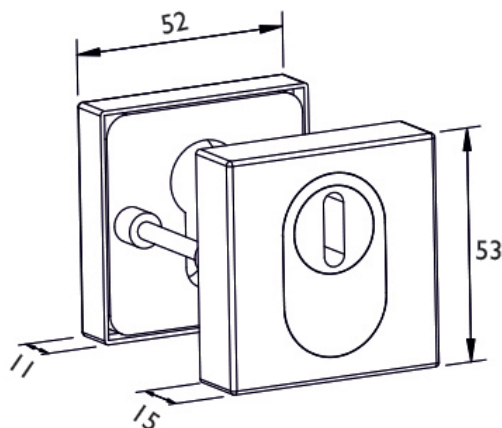

# Bezpečnostná rozeta H 2011KS HR DEF s prekrytím E - nerez

» DVERNÉ KOVANIA » BEZPEČNOSTNÉ A OCHRANNÉ » Rozetové

Dodávateľské číslo	HS114503
Značka	TWIN
Kód produktu	03800-1500

Povrch:  
CM - čierny mat  
E - nerez matný

[montážní návod](#)

[prohlášení o shodě](#)

Přiložený montážní materiál je pro sílu dveří 38 - 45 mm;  
u silnějších dveří je třeba jejich tloušťku v objednávce upřesnit.

Dostupnosť na hlavnom sklade: u dodávateľa  
Dostupné množstvo u dodávateľa: 26,00 sd

## Parametry

Značka	TWIN
Farba	Nerez mat, F9 imitace nerez