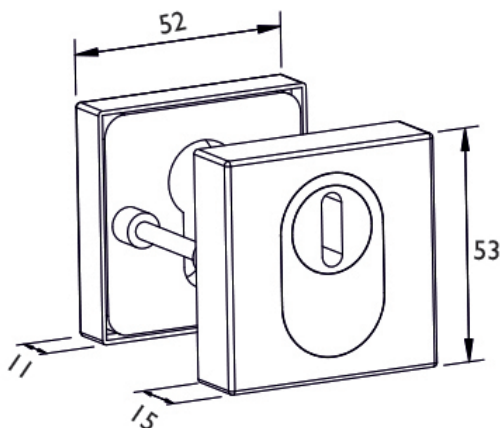

Bezpečnostná rozeta H 2011KS HR DEF s prekrytím E - nerez

» DVERNÉ KOVANIA » BEZPEČNOSTNÉ A OCHRANNÉ » Rozetové

Dodávateľské číslo	HS114503
Značka	TWIN
Kód produktu	03800-1500

Povrch:
CM - čierny mat
E - nerez matný

[montážní návod](#)

[prohlášení o shodě](#)

Přiložený montážní materiál je pro sílu dveří 38 - 45 mm;
u silnějších dveří je třeba jejich tloušťku v objednávce upřesnit.

Dostupnosť na hlavnom sklade: u dodávateľa
Dostupné množstvo u dodávateľa: 26,00 sd

Parametry

Značka	TWIN
Farba	Nerez mat, F9 imitace nerez