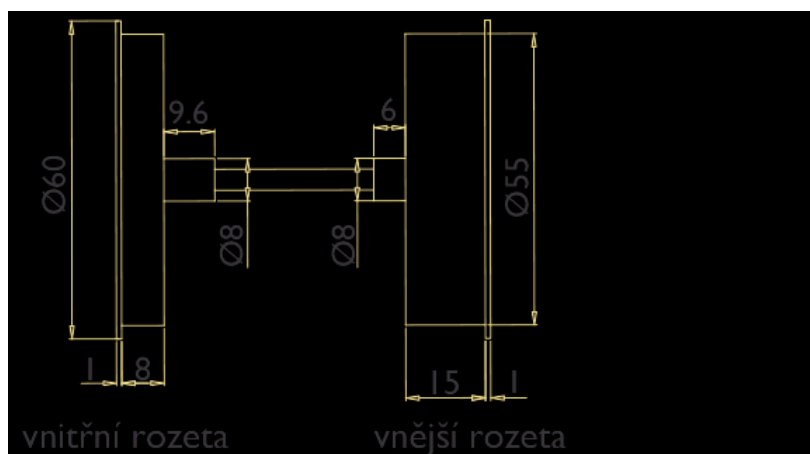

# Bezpečnostná rozeta H 2011KSF HR DEF s prekrytím E - nerez

» DVERNÉ KOVANIA » BEZPEČNOSTNÉ A OCHRANNÉ » Rozetové

Dodávateľské číslo	HS114506
Značka	TWIN
Kód produktu	03800-1505

Povrch:  
CM - čierny mat  
E - nerez matný

[montážní návod](#)

[prohlášení o shodě](#)

Přiložený montážní materiál je pro sílu dveří 38 - 45 mm;  
u silnějších dveří je třeba jejich tloušťku v objednávce upřesnit.

Dostupnosť na hlavnom sklade: u dodávateľa  
Dostupné množstvo u dodávateľa: 1,00 sd

## Parametry

Značka	TWIN
Farba	Nerez mat, F9 imitace nerez