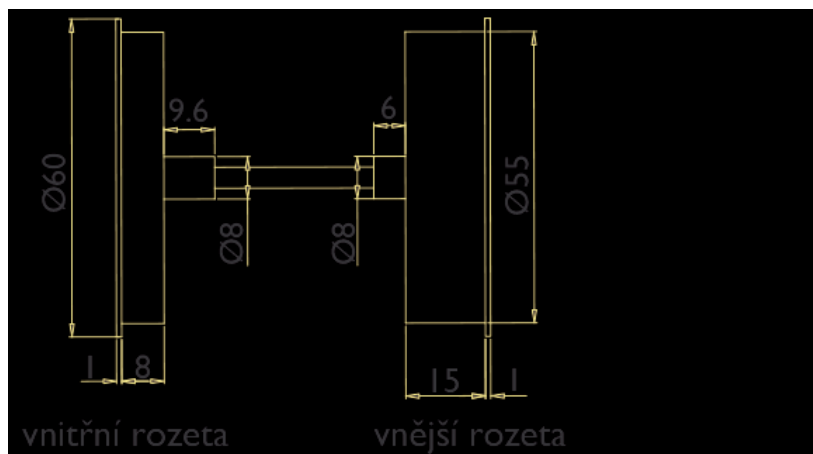

Bezpečnostná rozeta H 2011KSF HR DEF s prekrytím E - nerez

» DVERNÉ KOVANIA » BEZPEČNOSTNÉ A OCHRANNÉ » Rozetové

| | |
|--------------------|------------|
| Dodávateľské číslo | HS114506 |
| Značka | TWIN |
| Kód produktu | 03800-1505 |

Povrch:
CM - čierny mat
E - nerez matný

[montážní návod](#)

[prohlášení o shodě](#)

Přiložený montážní materiál je pro sílu dveří 38 - 45 mm;
u silnějších dveří je třeba jejich tloušťku v objednávce upřesnit.

Dostupnosť na hlavnom sklade: u dodávateľa
Dostupné množstvo u dodávateľa: 4,00 sd

Parametry

| | |
|--------|-----------------------------|
| Značka | TWIN |
| Farba | Nerez mat, F9 imitace nerez |