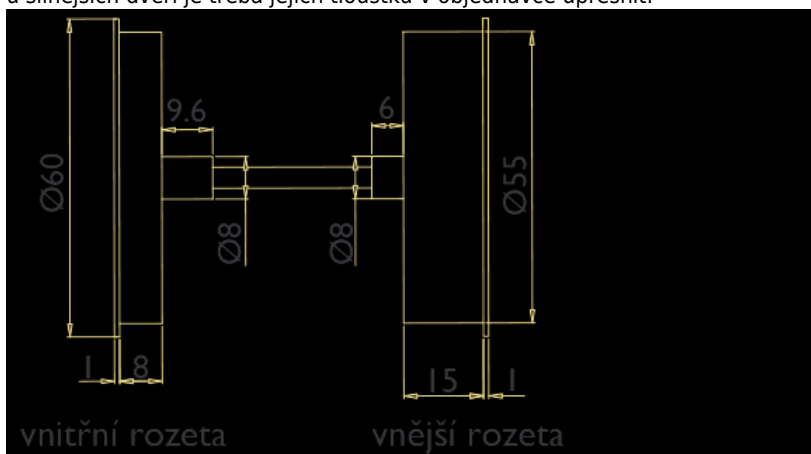

Bezpečnostná rozeta H 2011KSF HR DEF s prekrytím E - nerez

» DVERNÉ KOVANIA » BEZPEČNOSTNÉ A OCHRANNÉ » Rozetové

Dodávateľské číslo	HS114506
Značka	TWIN
Kód produktu	03800-1505

Povrch:
CM - čierny mat
E - nerez matný
[montážní návod](#)
[prohlášení o shodě](#)

Příložený montážní materiál je pro sílu dveří 38 - 45 mm;
u silnějších dveří je třeba jejich tloušťku v objednávce upřesnit.

Dostupnosť na hlavnom sklade:

u dodávateľa

Parametry

Značka	TWIN
Farba	Nerez mat, F9 imitace nerez