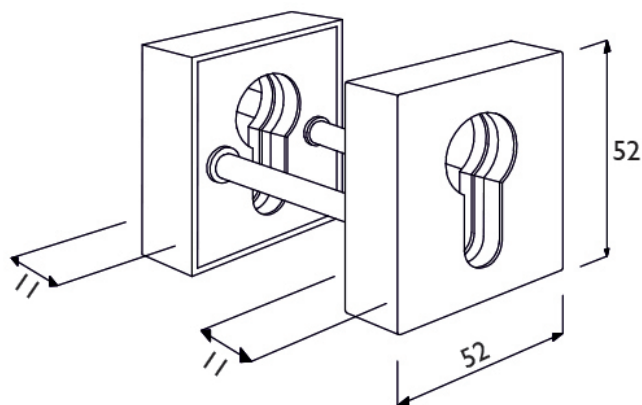

Bezpečnostná rozeta H 2011S HR bez prekrytia E - nerez

» DVERNÉ KOVANIA » BEZPEČNOSTNÉ A OCHRANNÉ » Rozetové

Dodávateľské číslo	HS114502
Značka	TWIN
Kód produktu	03800-1510

Povrch:
CM - čierny mat
E - nerez matný

[montážní návod](#)

[prohlášení o shodě](#)

Příložený montážní materiál je pro sílu dveří 38 - 45 mm;
u silnějších dveří je třeba jejich tloušťku v objednávce upřesnit.

Dostupnosť na hlavnom sklade: u dodávateľa
Dostupné množstvo u dodávateľa: 4,00 sd

Parametry

Značka	TWIN
Farba	Nerez mat, F9 imitace nerez