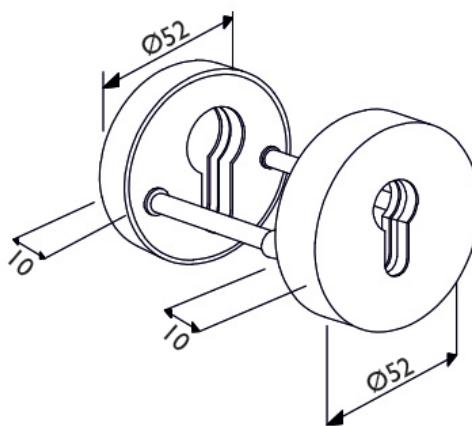

# Bezpečnostná rozeta H 2032S bez prekrytia E - nerez

» DVERNÉ KOVANIA » BEZPEČNOSTNÉ A OCHRANNÉ » Rozetové

Dodávateľské číslo	HS114500
Značka	TWIN
Kód produktu	03800-1515

Povrch:  
CM - černý mat  
E - nerez matný

[montážní návod](#)

[prohlášení o shodě](#)

Příložený montážní materiál je pro sílu dveří 38 - 45 mm;  
u silnějších dveří je třeba jejich tloušťku v objednávce upřesnit.

Dostupnosť na hlavnom sklade: u dodávateľa  
Dostupné množstvo u dodávateľa: 3,00 sd

## Parametry

Značka	TWIN
Farba	Nerez mat, F9 imitace nerez