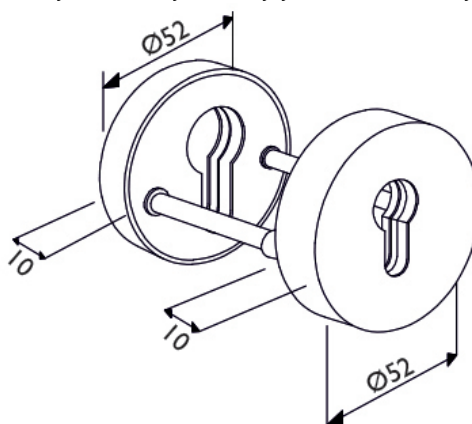

# Bezpečnostná rozeta H 2032S bez prekrytia E - nerez

» DVERNÉ KOVANIA » BEZPEČNOSTNÉ A OCHRANNÉ » Rozetové

Dodávateľské číslo	HS114500
Značka	TWIN
Kód produktu	03800-1515

Povrch:

CM - čierny mat

E - nerez matný

[montážní návod](#)

[prohlášení o shodě](#)

Příložený montážní materiál je pro sílu dveří 38 - 45 mm;  
u silnějších dveří je třeba jejich tloušťku v objednávce upřesnit.

Dostupnosť na hlavnom sklade:	u dodávateľa
Dostupné množstvo u dodávateľa:	2,00 sd

## Parametry

Značka	TWIN
Farba	Nerez mat, F9 imitace nerez