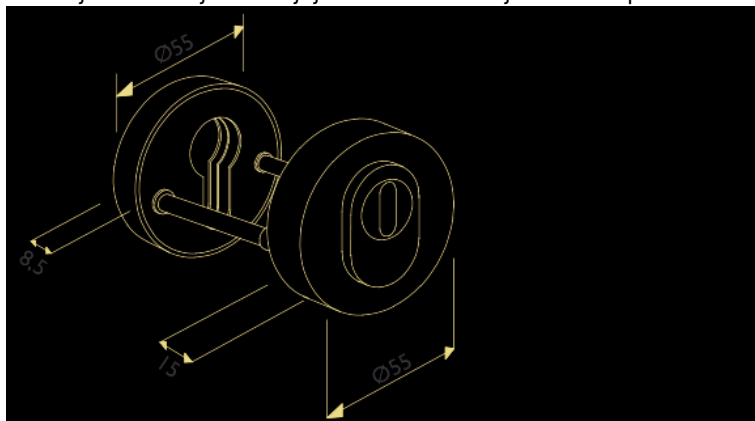

# Bezpečnostná rozeta H 2038KS DEF s prekrytím E - nerez

» DVERNÉ KOVANIA » BEZPEČNOSTNÉ A OCHRANNÉ » Rozetové

Dodávateľské číslo	HS114501
Značka	TWIN
Kód produktu	03800-1520

Povrch:

CM - čierny mat

E - nerez matný

[montážní návod](#)

[prohlášení o shodě](#)

Přiložený montážní materiál je pro sílu dveří 38 - 45 mm;  
u silnějších dveří je třeba jejich tloušťku v objednávce upřesnit.

Dostupnosť na hlavnom sklade:

u dodávateľa

## Parametry

Značka	TWIN
Farba	Nerez mat, F9 imitace nerez