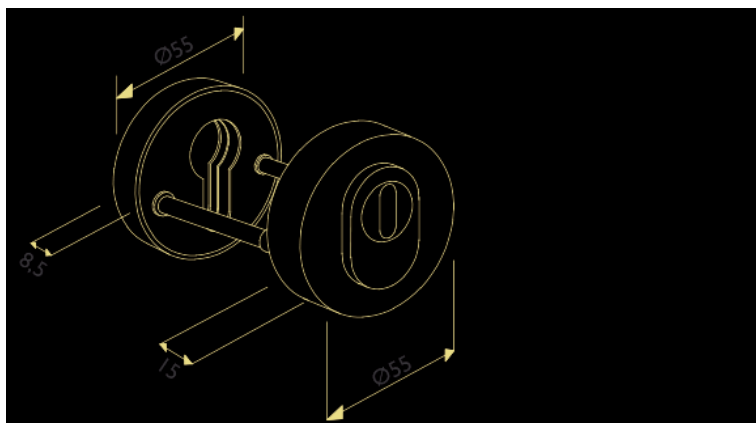

Bezpečnostná rozeta H 2038KS DEF s prekrytím E - nerez

» DVERNÉ KOVANIA » BEZPEČNOSTNÉ A OCHRANNÉ » Rozetové

Dodávateľské číslo	HS114501
Značka	TWIN
Kód produktu	03800-1520

Povrch:
CM - čierny mat
E - nerez matný

[montážní návod](#)

[prohlášení o shodě](#)

Přiložený montážní materiál je pro sílu dveří 38 - 45 mm;
u silnějších dveří je třeba jejich tloušťku v objednávce upřesnit.

Dostupnosť na hlavnom sklade:	u dodávateľa na cestě 1,00 sd
Dostupné množstvo u dodávateľa:	104,00 sd

Parametry

Značka	TWIN
Farba	Nerez mat, F9 imitace nerez