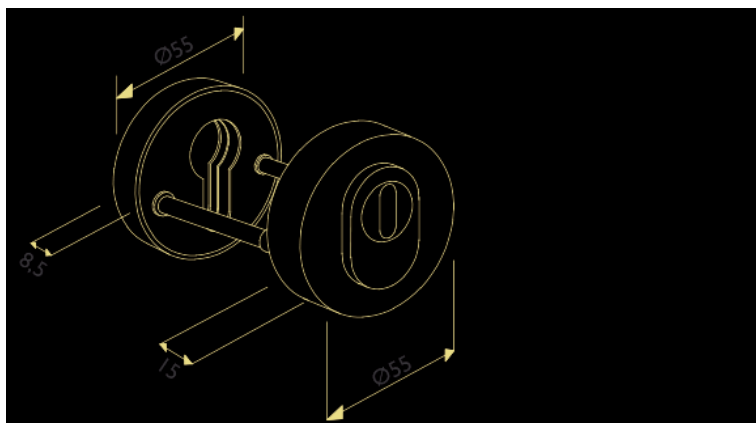

Bezpečnostná rozeta H 2038KS DEF s prekrytím E - nerez

» DVERNÉ KOVANIA » BEZPEČNOSTNÉ A OCHRANNÉ » Rozetové

Dodávateľské číslo	HS114501
Značka	TWIN
Kód produktu	03800-1520

Povrch:
CM - čierny mat
E - nerez matný

[montážní návod](#)

[prohlášení o shodě](#)

Přiložený montážní materiál je pro sílu dveří 38 - 45 mm;
u silnějších dveří je třeba jejich tloušťku v objednávce upřesnit.

Dostupnosť na hlavnom sklade:	u dodávateľa
Dostupné množstvo u dodávateľa:	138,00 sd

Parametry

Značka	TWIN
Farba	Nerez mat, F9 imitace nerez