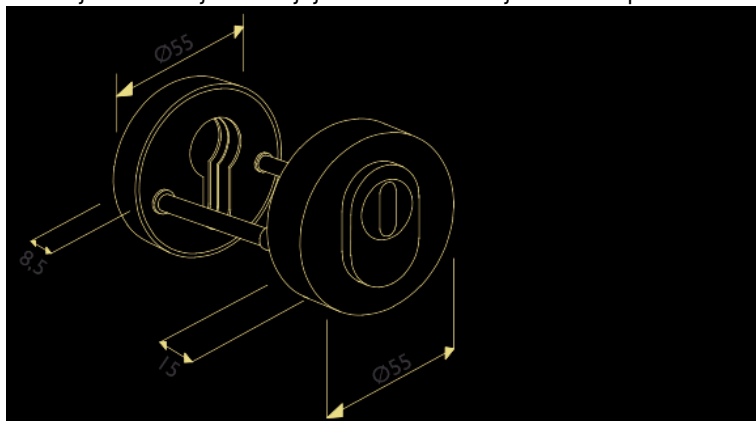

Bezpečnostná rozeta H 2038KS DEF s prekrytím E - nerez

» DVERNÉ KOVANIA » BEZPEČNOSTNÉ A OCHRANNÉ » Rozetové

Dodávateľské číslo	HS114501
Značka	TWIN
Kód produktu	03800-1520

Povrch:

CM - čierny mat

E - nerez matný

[montážní návod](#)

[prohlášení o shodě](#)

Přiložený montážní materiál je pro sílu dveří 38 - 45 mm;
u silnějších dveří je třeba jejich tloušťku v objednávce upřesnit.

Dostupnosť na hlavnom sklade:

u dodávateľa

Dostupné množstvo u dodávateľa:

86,00 sd

Parametry

Značka	TWIN
Farba	Nerez mat, F9 imitace nerez