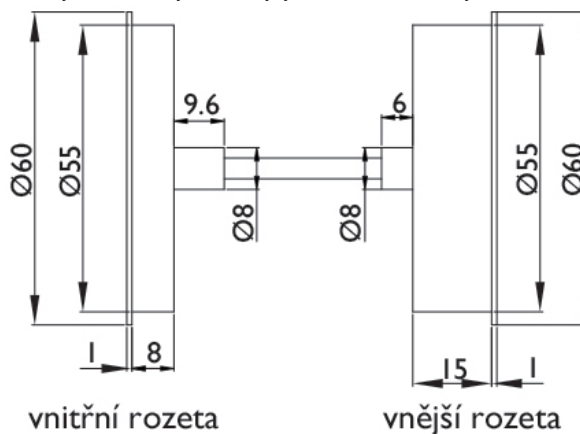

Bezpečnostná rozeta H 2038KSF DEF s prekrytím E - nerez

» DVERNÉ KOVANIA » BEZPEČNOSTNÉ A OCHRANNÉ » Rozetové

Dodávateľské číslo	HS114507
Značka	TWIN
Kód produktu	03800-1525

Povrch:
CM - čierny mat
E - nerez matný
[montážny návod](#)
[prohlásení o shodě](#)

Přiložený montážní materiál je pro sílu dveří 38 - 45 mm;
u silnějších dveří je třeba jejich tloušťku v objednávce upřesnit.

Dostupnosť na hlavnom sklade: u dodávateľa
Dostupné množstvo u dodávateľa: 3,00 sd

Parametry

Značka	TWIN
Farba	Nerez mat, F9 imitace nerez