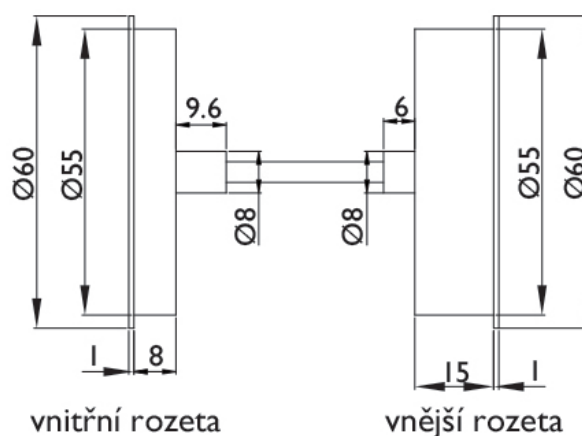

Bezpečnostná rozeta H 2038KSF DEF s prekrytím E - nerez

» DVERNÉ KOVANIA » BEZPEČNOSTNÉ A OCHRANNÉ » Rozetové

Dodávateľské číslo	HS114507
Značka	TWIN
Kód produktu	03800-1525

Povrch:
CM - čierny mat
E - nerez matný

[montážni návod](#)

[prohlášení o shodě](#)

Přiložený montážni materiál je pro sílu dveří 38 - 45 mm;
u silnějších dveří je třeba jejich tloušťku v objednávce upřesnit.

Dostupnosť na hlavnom sklade: u dodávateľa
Dostupné množstvo u dodávateľa: 4,00 sd

Parametry

Značka	TWIN
Farba	Nerez mat, F9 imitace nerez