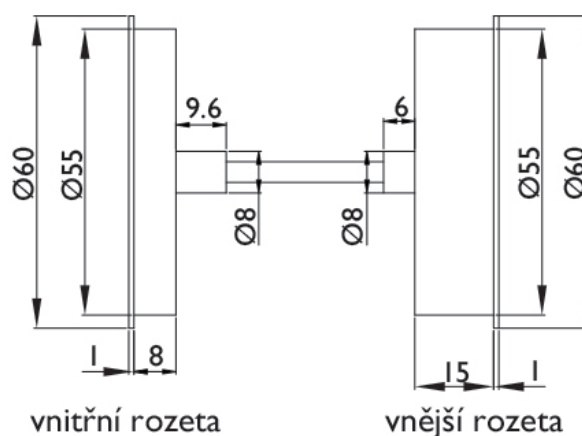

Bezpečnostná rozeta H 2038KSF DEF s prekrytím E - nerez

» DVERNÉ KOVANIA » BEZPEČNOSTNÉ A OCHRANNÉ » Rozetové

Dodávateľské číslo	HS114507
Značka	TWIN
Kód produktu	03800-1525

Povrch:
CM - čierny mat
E - nerez matný

[montážní návod](#)

[prohlášení o shodě](#)

Přiložený montážní materiál je pro sílu dveří 38 - 45 mm;
u silnějších dveří je třeba jejich tloušťku v objednávce upřesnit.

Dostupnosť na hlavnom sklade: u dodávateľa
Dostupné množstvo u dodávateľa: 3,00 sd

Parametry

Značka	TWIN
Farba	Nerez mat, F9 imitace nerez