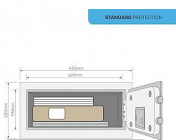

Bezpečný notebook YLV/200/DB2/ yale

» ZABEZPEČENIE » TREZORY, POKLADNIČKY

Popis

Menší sejfy poskytují dostatečnou míru ochrany pro důležité drobnosti jako cestovní doklady, rodné listy, platební karty, peníze a klíče. Sejf se otevírá prostřednictvím 3–8místného uživatelského kódu. Pro nouzové otevření je zde nadřazený mechanický zámek s klíčem. V nabídce máme sejfy různých velikostí od miniaturních po sejfy pro uložení notebooku. Nabízíme i extra velké kancelářské sejfy s háčky pro uložení více klíčů a se systémem indexování. Můžete si tak vybrat sejf, který bude nejlépe vyhovovat vašim potřebám.

Funkce - Elektronický zámek s více než 100 000 kombinacemi, 3 až 8 místný kód. Kód může být tvořen číslicemi nebo písmeny, takže se může jednat i o snadno zapamatovatelné slovo. - Zamykací mechanismus: Solenoid odolný proti otevření nárazem - Mechanické otevření elektronického zámku: radiální klíč Displej: Kontrolka LED Velikost: Notebook Počet klíčů: 2 ks Materiál: Ocel