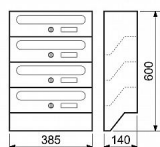

BK.04.CM.SM zostava poštových schránok

» DOM, STAVBA, ZÁHRADA » POŠTOVNÉ SCHRÁNKY » Ocelové

Dodávateľské číslo	0827-41576
EAN	8592218041576
Značka	RICHTER
Kód produktu	04081-1973

Hotová zostava ocelových schránok

- Možnosť tvorby sestav vedľa seba

Rozměr sestavy š/v/h: 385 x 600 x 140 mm

Rozměr vhozu š/v: 340 x 24 mm

Počet schránok v zostave: 4

- Balení á schránka 2 ks kľíčů, 4 ks ocelových šroubů a 4 hmoždinek

Síla materiálu:

- tělo 0,6 mm
- dvířka 0,5 mm

Hmotnost netto: 4,70 kg

Barva:

CM (černá matná)

SM (stříbrná matná)

Dostupnosť na hlavnom sklade:

u dodávateľa

Dostupné množstvo u dodávateľa: