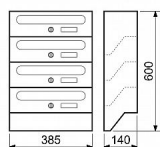

BK.04.CM.SM zostava poštových schránok

» DOM, STAVBA, ZÁHRADA » POŠTOVNÉ SCHRÁNKY » Ocel'ové

Dodávateľské číslo	0827-41576
EAN	8592218041576
Značka	RICHTER
Kód produktu	04081-1973

Hotová zostava ocelových schránok

- Možnosť tvorby sestav vedľa seba

Rozm'ěr sestavy š/v/h: 385 x 600 x 140 mm

Rozm'ěr vhozu š/v: 340 x 24 mm

Počet schránok v zostave: 4

- Balení á schránka 2 ks kľúčů, 4 ks ocelových šroubů a 4 hmoždinek

Síla materiálu:

- tělo 0,6 mm
- dvířka 0,5 mm

Hmotnost netto: 4,70 kg

Barva:

CM (černá matná)

SM (stříbrná matná)

Dostupnost na hlavnem sklade:

u dodávateľa

Dostupné množstvo u dodávateľa: