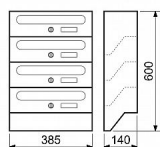

BK.04.CM.SM zostava poštových schránok

» DOM, STAVBA, ZÁHRADA » POŠTOVNÉ SCHRÁNKY » Ocel'ové

Dodávateľské číslo	0827-41576
EAN	8592218041576
Značka	RICHTER
Kód produktu	04081-1973

Hotová zostava ocelových schránok

- Možnosť tvorby sestav vedľa seba

Rozm'ěr sestavy š/v/h: 385 x 600 x 140 mm

Rozm'ěr vhozu š/v: 340 x 24 mm

Počet schránok v zostave: 4

- Balení á schránka 2 ks kľúčů, 4 ks ocelových šroubů a 4 hmoždinek

Síla materiálu:

- tělo 0,6 mm
- dvířka 0,5 mm

Hmotnost netto: 4,70 kg

Barva:

CM (černá matná)

SM (stříbrná matná)

Dostupnost na hlavnom sklade:

u dodávateľa

Dostupné množstvo u dodávateľa: