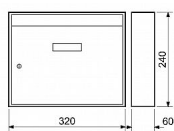

BK.24.BM biela poštová schránka panel

» DOM, STAVBA, ZÁHRADA » POŠTOVNÉ SCHRÁNKY » Oceľové

Dodávateľské číslo	0827-14709
EAN	8592218014709
Značka	RICHTER
Kód produktu	04081-0020
Balení	1 Ks

Oceľová schránka vhodná pro použití i do sestav

Rozměr š/v/h: 320 x 240 x 60 mm

Rozměr vhozu š/v: 294 x 21 mm

Síla materiálu: 0,7 mm

Hmotnost netto: 1,3 kg

Balení vč. mont. materiálu a 2 ks klíčů

Dostupnosť na hlavnom sklade: skladom

Parametry

Značka	RICHTER
Farba	Bílá