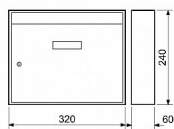

BK.24.BM biela poštová schránka panel

» DOM, STAVBA, ZÁHRADA » POŠTOVNÉ SCHRÁNKY » Oceľové

Dodávateľské číslo	0871-14709
EAN	8592218014709
Značka	RICHTER
Kód produktu	04081-0020
Balení	1 Ks

Oceľová schránka vhodná pro použití i do sestav

Rozměr š/v/h: 320 x 240 x 60 mm

Rozměr vhozu š/v: 294 x 21 mm

Síla materiálu: 0,7 mm

Hmotnost netto: 1,3 kg

Balení vč. mont. materiálu a 2 ks klíčů

Dostupnosť na hlavnom sklade: skladom

Parametry

Značka	RICHTER
Farba	Bílá