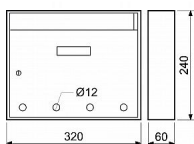

BK.24.D.SM šedá poštová schránka s otvory

» DOM, STAVBA, ZÁHRADA » POŠTOVNÉ SCHRÁNKY » Ocelové

Dodavateľské číslo	0827-23381
EAN	8592218023381
Značka	RICHTER
Kód produktu	04081-0064

Ocelová schránka s otvory pro čiastočný prúhľad do jejého vnútrku

Možnosť kombinácie s domovnými čísly ve shodném povrchu a barvě!

Vhodná pro použití i do sestav

Rozměr š/v/h: 320 x 240 x 60 mm

Rozměr vhozu š/v: 294 x 21 mm

Síla materiálu: 0,7 mm

Hmotnost netto: 1,2 kg

Balení vč. mont. materiálu a 2 ks klíčů

Dostupnosť na hlavnom sklade: u dodávateľa
Dostupné množstvo u dodávateľa: sklad dodávateľa

Parametry

Značka	RICHTER
Farba	Satén nikel, stříbrná