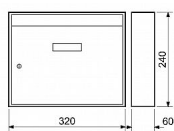

BK.24.HM hnedá poštová schránka panel

» DOM, STAVBA, ZÁHRADA » POŠTOVNÉ SCHRÁNKY » Ocel'ové

Dodávateľské číslo	0871-14716
EAN	8592218014716
Značka	RICHTER
Kód produktu	04081-0010
Balení	1 Ks

Ocelová schránka vhodná pro použití i do sestav

Rozměr š/v/h: 320 x 240 x 60 mm

Rozměr vhozu š/v: 294 x 21 mm

Síla materiálu: 0,7 mm

Hmotnost netto: 1,3 kg

Balení vč. mont. materiálu a 2 ks klíčů

Dostupnost na hlavním sklade: skladom

Parametry

Značka	RICHTER