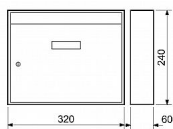

BK.24.HM hnedá poštová schránka panel

» DOM, STAVBA, ZÁHRADA » POŠTOVNÉ SCHRÁNKY » Ocel'ové

Dodávateľské číslo	0871-14716
EAN	8592218014716
Značka	RICHTER
Kód produktu	04081-0010
Balení	1 Ks

Ocelová schránka vhodná pro použití i do sestav

Rozměr š/v/h: 320 x 240 x 60 mm

Rozměr vhozu š/v: 294 x 21 mm

Síla materiálu: 0,7 mm

Hmotnost netto: 1,3 kg

Balení vč. mont. materiálu a 2 ks klíčů

Dostupnost na hlavním sklade: skladom

Parametry

Značka	RICHTER