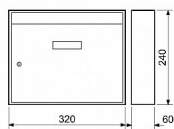

BK.24.HM hnedá poštová schránka panel

» DOM, STAVBA, ZÁHRADA » POŠTOVNÉ SCHRÁNKY » Ocel'ové

Dodávateľské číslo	0871-14716
EAN	8592218014716
Značka	RICHTER
Kód produktu	04081-0010
Balení	1 Ks

Ocelová schránka vhodná pro použití i do sestav

Rozměr š/v/h: 320 x 240 x 60 mm

Rozměr vhozu š/v: 294 x 21 mm

Síla materiálu: 0,7 mm

Hmotnost netto: 1,3 kg

Balení vč. mont. materiálu a 2 ks klíčů

Dostupnost na hlavním sklade: u dodávatele
na cestě 1,00 ks

Parametry

Značka	RICHTER