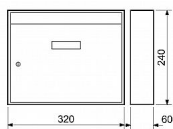

BK.24.SM strieborná poštová schránka panel

» DOM, STAVBA, ZÁHRADA » POŠTOVNÉ SCHRÁNKY » Oceľové

Dodávateľské číslo	0871-14693
EAN	8592218014693
Značka	RICHTER
Kód produktu	04081-0030
Balení	1 Ks

Oceľová schránka vhodná pro použití i do sestav

Rozměr š/v/h: 320 x 240 x 60 mm

Rozměr vhozu š/v: 294 x 21 mm

Síla materiálu: 0,7 mm

Hmotnost netto: 1,3 kg

Balení vč. mont. materiálu a 2 ks klíčů

Dostupnosť na hlavnom sklade: u dodávateľa

Parametry

Značka	RICHTER
Farba	Satén nikel, stříbrná