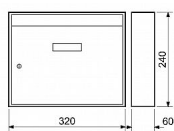

BK.24.SM strieborná poštová schránka panel

» DOM, STAVBA, ZÁHRADA » POŠTOVNÉ SCHRÁNKY » Ocel'ové

Dodávateľské číslo	0827-14693
EAN	8592218014693
Značka	RICHTER
Kód produktu	04081-0030
Balení	1 Ks

Ocelová schránka vhodná pro použití i do sestav

Rozměr š/v/h: 320 x 240 x 60 mm

Rozměr vhozu š/v: 294 x 21 mm

Síla materiálu: 0,7 mm

Hmotnost netto: 1,3 kg

Balení vč. mont. materiálu a 2 ks klíčů

Dostupnosť na hlavnom sklade: u dodávateľa

Parametry

Značka	RICHTER
Farba	Satén nikel, stříbrná