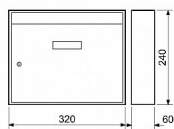

BK.24.SM strieborná poštová schránka panel

» DOM, STAVBA, ZÁHRADA » POŠTOVNÉ SCHRÁNKY » Ocelové

Dodávateľské číslo	0871-14693
EAN	8592218014693
Značka	RICHTER
Kód produktu	04081-0030
Balení	1 Ks

Ocelová schránka vhodná pro použití i do sestav

Rozměr š/v/h: 320 x 240 x 60 mm

Rozměr vhozu š/v: 294 x 21 mm

Síla materiálu: 0,7 mm

Hmotnost netto: 1,3 kg

Balení vč. mont. materiálu a 2 ks klíčů

Dostupnosť na hlavnom sklade: u dodávateľa

Parametry

Značka	RICHTER
Farba	Satén nikel, stříbrná