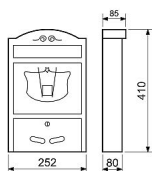

BK.301.SP šedá prášková poštová schránka

» DOM, STAVBA, ZÁHRADA » POŠTOVNÉ SCHRÁNKY » Ocel'ové

Dodavateľské číslo	0827-37753
EAN	8592218037753
Značka	RICHTER
Kód produktu	04081-1743
Balení	1 Ks

Ocelová rustikálná schránka s hliníkovým čelom

Rozměr š/v/h: 252 x 410 x 80 mm

Rozměr vhozu š/v: 221 x 36 mm

Síla materiálu: 1,8 mm

Hmotnosť netto: 1,6 kg

Balení vč. mont. materiálu a 2 ks klíčů.

Barva: zlatá prášková (ZP)

Barva: stříbrná prášková (SP)

Barva: zelená prášková (ZEP)

Dostupnosť na hlavnom sklade:

u dodávateľa

Dostupné množstvo u dodávateľa:

sklad dodávateľa

Parametry

Značka	RICHTER
Farba	Satén nikel, stříbrná