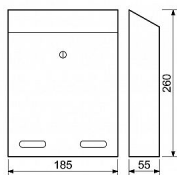

BK.516.CM poštová schránka černá matná

» DOM, STAVBA, ZÁHRADA » POŠTOVNÉ SCHRÁNKY » Nerezové

Dodavatelské číslo	0871-54422
EAN	8592218054422
Značka	RICHTER
Kód produktu	04081-0150
Balení	1 Ks

Možnost kombinace s domovními čísly ve shodném povrchu a barvě!

Rozměr š/v/h: 185 x 55 x 260 mm

Rozměr vhozu š/v: 178 x 30 mm

Síla materiálu: 0,7 mm

Hmotnost netto: 0,7 kg

Balení vč. mont. materiálu 4 x hmoždinka, 4 x vrut a 2 ks klíčů.

Povrch: strukturovaný

Barva:

černá matná - CM (RAL9017)