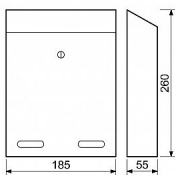

BK.516.CM poštová schránka černá matná

» DOM, STAVBA, ZÁHRADA » POŠTOVNÉ SCHRÁNKY » Ocel'ové

Dodavatel'ské číslo	0871-54422
EAN	8592218054422
Značka	RICHTER
Kód produktu	04081-0150
Balení	1 Ks

Možnost kombinace s domovními čísly ve shodném povrchu a barvě!

Rozměr š/v/h: 185 x 55 x 260 mm

Rozměr vhozu š/v: 178 x 30 mm

Síla materiálu: 0,7 mm

Hmotnost netto: 0,7 kg

Balení vč. mont. materiálu 4 x hmoždinka, 4 x vrut a 2 ks klíčů.

Povrch: strukturovaný

Barva:

černá matná - CM (RAL9017)