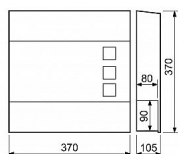

BK.932.G.CM čierna poštová schránka

» DOM, STAVBA, ZÁHRADA » POŠTOVNÉ SCHRÁNKY » Ocelové

136/b

Dodávateľské číslo	0827-44775
EAN	8592218044775
Značka	RICHTER
Kód produktu	04081-0186

Ocelová schránka s okénky z čirého plexiskla, umožňujúci čiastočný prúhľad do jejého vnútrku a tubusem na tiskopisy
Možnosť kombinácie s domovnými čísly ve shodném povrchu a barvě

Rozměr š/v/h: 370 x 370 x 105 mm

Rozměr vhozu š/v: 337 x 35 mm

Balení vč. mont. materiálu a 2 ks klíčů

Síla materiálu: tělo, horní kryt 1 mm, dvířka 0,7 mm

Hmotnost netto: 3,0 kg

Povrch: strukturovaný

Barva: černá matná - CM (RAL9017)