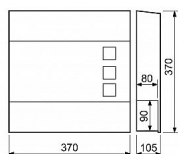

BK.932.G.CM čierna poštová schránka

» DOM, STAVBA, ZÁHRADA » POŠTOVNÉ SCHRÁNKY » Ocelové

136/b

Dodávateľské číslo	0827-44775
EAN	8592218044775
Značka	RICHTER
Kód produktu	04081-0186

Ocelová schránka s okénky z čirého plexiskla, umožňujúci čiastočný prúhľad do jejého vnútra a tubusem na tiskopisy
Možnosť kombinácie s domovnými čísly ve shodném povrchu a barvě

Rozměr š/v/h: 370 x 370 x 105 mm

Rozměr vhozu š/v: 337 x 35 mm

Balení vč. mont. materiálu a 2 ks klíčů

Síla materiálu: tělo, horní kryt 1 mm, dvířka 0,7 mm

Hmotnost netto: 3,0 kg

Povrch: strukturovaný

Barva: černá matná - CM (RAL9017)