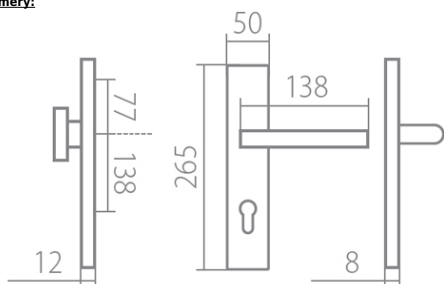

Rozměry:

Model Blade navrhl Brian Sironi.