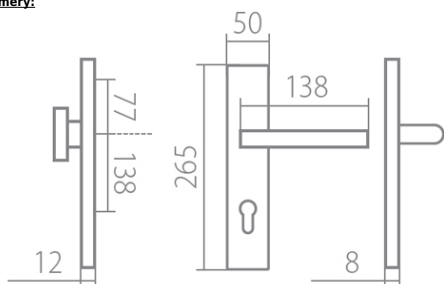

BLADE HTSI DEF klika+koule. levá CM 90 VL

» DVERNÉ KOVANIA » BEZPEČNOSTNÉ A OCHRANNÉ » Štítové s prekrytím

Dodávateľské číslo	HS128942
Značka	TWIN
Kód produktu	03800-7580

Povrch:

CM - čierny mat

CH-SAT - chrom matný

XR - inoxchrom

Provedení:

KPZL - klika - koule, klika směřuje vlevo

KPZR - klika - koule, klika směřuje vpravo

PZL - klika - klika, vnitřní klika směřuje vlevo

PZR - klika - klika, vnitřní klika směřuje vpravo

Sladte si celý svůj domov - interiérové, bezpečnostní i okenní kování v jednotném designu.

Výběr prémiových povrchových úprav.

[prohlášení o shodě](#)

Rozměry:

Model Blade navrhl Brian Sironi.

BLADE HTSI DEF klika+koule. levá CM 90 VL

Parametry

Značka	TWIN
Prekrytie	S prekrytím
Prevedenie	Klika+madlo
Farba	Černá
Rozteč	90