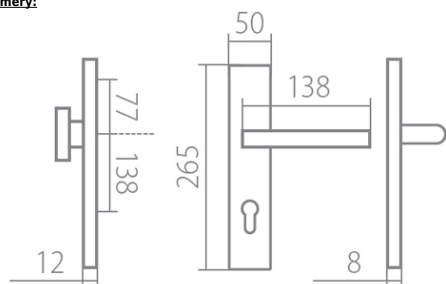

BLADE HTSI DEF klika+koule. levá CM 90 VL

» DVERNÉ KOVANIA » BEZPEČNOSTNÉ A OCHRANNÉ » Štítové s prekrytím

Dodávateľské číslo	HS128942
Značka	TWIN
Kód produktu	03800-7580

Povrch:

CM - černý mat

CH-SAT - chrom matný

XR - inoxchrom

Provedení:

KPZL - klika - koule, klika směřuje vlevo

KPZR - klika - koule, klika směřuje vpravo

PZL - klika - klika, vnitřní klika směřuje vlevo

PZR - klika - klika, vnitřní klika směřuje vpravo

Sladte si celý svůj domov - interiérové, bezpečnostní i okenní kování v jednotném designu.

Výběr prémiových povrchových úprav.

[prohlášení o shodě](#)

Rozměry:

Model Blade navrhl Brian Sironi.

BLADE HTSI DEF klika+koule. levá CM 90 VL

Parametry

Značka	TWIN
Prekrytie	S prekrytím
Prevedenie	Klika+madlo
Farba	Černá
Rozteč	90