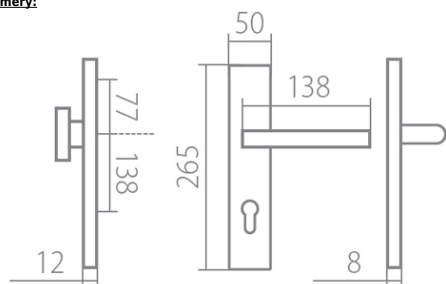

BLADE HTSI DEF klika+koule. levá CM 90 VL

» DVERNÉ KOVANIA » BEZPEČNOSTNÉ A OCHRANNÉ » Štítové s prekrytím

Dodávateľské číslo	HS128942
Značka	TWIN
Kód produktu	03800-7580

Povrch:

CM - čierny mat

CH-SAT - chrom matný

XR - inoxchrom

Provedení:

KPZL - klika - koule, klika směřuje vlevo

KPZR - klika - koule, klika směřuje vpravo

PZL - klika - klika, vnitřní klika směřuje vlevo

PZR - klika - klika, vnitřní klika směřuje vpravo

Sladte si celý svůj domov - interiérové, bezpečnostní i okenní kování v jednotném designu.

Výběr prémiových povrchových úprav.

[prohlášení o shodě](#)

Rozměry:

Model Blade navrhl Brian Sironi.

BLADE HTSI DEF klika+koule. levá CM 90 VL

Parametry

Značka	TWIN
Prekrytie	S prekrytím
Prevedenie	Klika+madlo
Farba	Černá
Rozteč	90