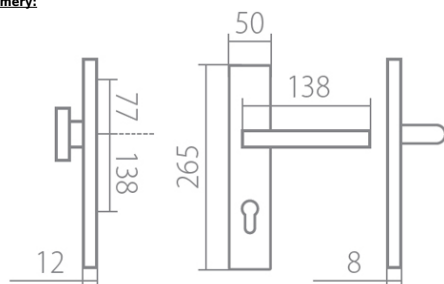

BLADE HTSI DEF klika+koule. levá CM 92 VL

» DVERNÉ KOVANIA » BEZPEČNOSTNÉ A OCHRANNÉ » Štítové s prekrytím

Dodávateľské číslo	HS128943
Značka	TWIN
Kód produktu	03800-7585

Povrch:

CM - čierny mat

CH-SAT - chrom matný

XR - inoxchrom

Provedení:

KPZL - klika - koule, klika směřuje vlevo

KPZR - klika - koule, klika směřuje vpravo

PZL - klika - klika, vnitřní klika směřuje vlevo

PZR - klika - klika, vnitřní klika směřuje vpravo

Sladte si celý svůj domov - interiérové, bezpečnostní i okenní kování v jednotném designu.

Výběr prémiových povrchových úprav.

[prohlášení o shodě](#)

Rozměry:

Model Blade navrhl Brian Sironi.

BLADE HTSI DEF klika+koule. levá CM 92 VL

Parametry

Značka	TWIN
Prekrytie	S prekrytím
Prevedenie	Klika+madlo
Farba	Černá
Rozteč	92