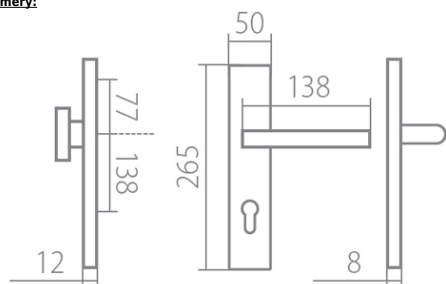

BLADE HTSI DEF klika+koule. pravá CM 90 VL

» DVERNÉ KOVANIA » BEZPEČNOSTNÉ A OCHRANNÉ » Štítové s prekrytím

Dodávateľské číslo	HS128945
Značka	TWIN
Kód produktu	03800-7625

Povrch:

CM - čierny mat

CH-SAT - chrom matný

XR - inoxchrom

Provedení:

KPZL - klika - koule, klika směřuje vlevo

KPZR - klika - koule, klika směřuje vpravo

PZL - klika - klika, vnitřní klika směřuje vlevo

PZR - klika - klika, vnitřní klika směřuje vpravo

Sladte si celý svůj domov - interiérové, bezpečnostní i okenní kování v jednotném designu.

Výběr prémiových povrchových úprav.

[prohlášení o shodě](#)

Rozměry:

Model Blade navrhl Brian Sironi.

BLADE HTSI DEF klika+koule. pravá CM 90 VL

Parametry

Značka	TWIN
Prekrytie	S prekrytím
Prevedenie	Klika+madlo
Farba	Černá
Rozteč	90