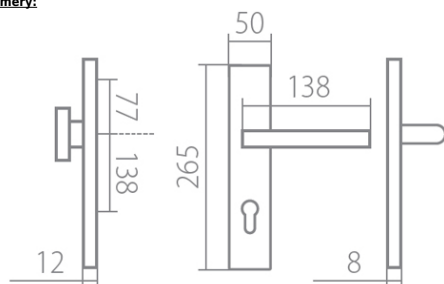

BLADE HTSI DEF klika+koule. pravá CM 92 VL

» DVERNÉ KOVANIA » BEZPEČNOSTNÉ A OCHRANNÉ » Štítové s prekrytím

Dodávateľské číslo	HS128946
Značka	TWIN
Kód produktu	03800-7630

Povrch:

CM - čierny mat

CH-SAT - chrom matný

XR - inoxchrom

Provedení:

KPZL - klika - koule, klika směřuje vlevo

KPZR - klika - koule, klika směřuje vpravo

PZL - klika - klika, vnitřní klika směřuje vlevo

PZR - klika - klika, vnitřní klika směřuje vpravo

Sladte si celý svůj domov - interiérové, bezpečnostní i okenní kování v jednotném designu.

Výběr prémiových povrchových úprav.

[prohlášení o shodě](#)

Rozměry:

Model Blade navrhl Brian Sironi.

BLADE HTSI DEF klika+koule. pravá CM 92 VL

Parametry

Značka	TWIN
Prekrytie	S prekrytím
Prevedenie	Klika+madlo
Farba	Černá
Rozteč	92