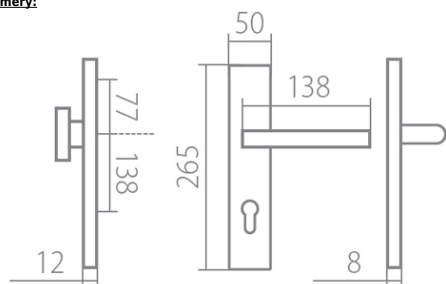

Rozměry:

Model Blade navrhl Brian Sironi.