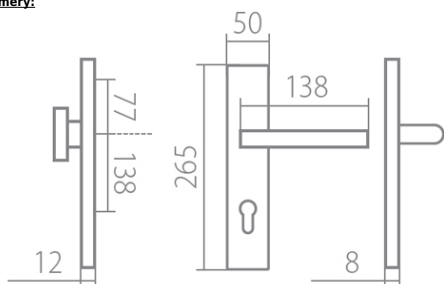

BLADE HTSI DEF klika+koule. pravá XR 72 VL

» DVERNÉ KOVANIA » BEZPEČNOSTNÉ A OCHRANNÉ » Štítové s prekrytím

Dodávateľské číslo	HS126883
Značka	TWIN
Kód produktu	03800-7650

Povrch:

CM - černý mat

CH-SAT - chrom matný

XR - inoxchrom

Provedení:

KPZL - klika - koule, klika směřuje vlevo

KPZR - klika - koule, klika směřuje vpravo

PZL - klika - klika, vnitřní klika směřuje vlevo

PZR - klika - klika, vnitřní klika směřuje vpravo

Sladte si celý svůj domov - interiérové, bezpečnostní i okenní kování v jednotném designu.

Výběr prémiových povrchových úprav.

[prohlášení o shodě](#)

Rozměry:

Model Blade navrhl Brian Sironi.

BLADE HTSI DEF klika+koule. pravá XR 72 VL

Parametry

Značka	TWIN
Prekrytie	S prekrytím
Prevedenie	Klika+madlo
Farba	Nerez mat, F9 imitace nerez
Rozteč	72