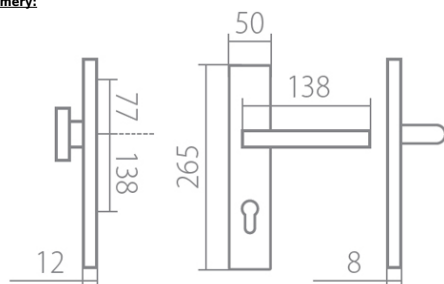

BLADE HTSI DEF klika+koule. pravá XR 72 VL

» DVERNÉ KOVANIA » BEZPEČNOSTNÉ A OCHRANNÉ » Štítové s prekrytím

Dodávateľské číslo	HS126883
Značka	TWIN
Kód produktu	03800-7650

Povrch:

CM - černý mat

CH-SAT - chrom matný

XR - inoxchrom

Provedení:

KPZL - klika - koule, klika směřuje vlevo

KPZR - klika - koule, klika směřuje vpravo

PZL - klika - klika, vnitřní klika směřuje vlevo

PZR - klika - klika, vnitřní klika směřuje vpravo

Sladte si celý svůj domov - interiérové, bezpečnostní i okenní kování v jednotném designu.

Výběr prémiových povrchových úprav.

[prohlášení o shodě](#)

Rozměry:

Model Blade navrhl Brian Sironi.

BLADE HTSI DEF klika+koule. pravá XR 72 VL

Parametry

Značka	TWIN
Prekrytie	S prekrytím
Prevedenie	Klika+madlo
Farba	Nerez mat, F9 imitace nerez
Rozteč	72