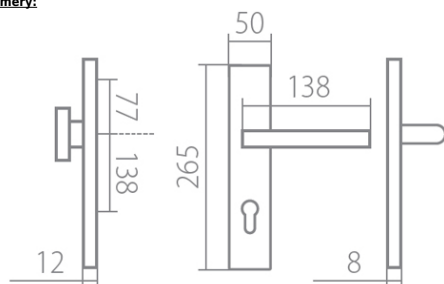

Rozměry:

Model Blade navrhl Brian Sironi.