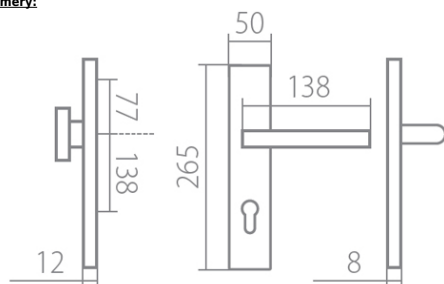

BLADE HTSI DEF klika+koule. pravá XR 92 VL

» DVERNÉ KOVANIA » BEZPEČNOSTNÉ A OCHRANNÉ » Štítové s prekrytím

Dodávateľské číslo	HS126885
Značka	TWIN
Kód produktu	03800-7660

Povrch:

CM - černý mat

CH-SAT - chrom matný

XR - inoxchrom

Provedení:

KPZL - klika - koule, klika směřuje vlevo

KPZR - klika - koule, klika směřuje vpravo

PZL - klika - klika, vnitřní klika směřuje vlevo

PZR - klika - klika, vnitřní klika směřuje vpravo

Sladte si celý svůj domov - interiérové, bezpečnostní i okenní kování v jednotném designu.

Výběr prémiových povrchových úprav.

[prohlášení o shodě](#)

Rozměry:

Model Blade navrhl Brian Sironi.

BLADE HTSI DEF klika+koule. pravá XR 92 VL

Parametry

Značka	TWIN
Prekrytie	S prekrytím
Prevedenie	Klika+madlo
Farba	Nerez mat, F9 imitace nerez
Rozteč	92