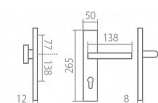

# BLADE HTSI DEF KPZL klika + madlo bezpečnostné kovanie s prekrytím CM čierna matná

» DVERNÉ KOVANIA » BEZPEČNOSTNÉ A OCHRANNÉ » Štítové s prekrytím

Značka	TWIN
Kód produktu	MP03800-7575

## Popis

Povrch:  
CM - čierny mat

Provedení:  
KPZL - klika - koule, klika směřuje vlevo  
KPZR - klika - koule, klika směřuje vpravo  
PZL - klika - klika, vnitřní klika směřuje vlevo  
PZR - klika - klika, vnitřní klika směřuje vpravo