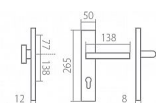

# BLADE HTSI DEF KPZL klika + madlo bezpečnostné kovanie s prekrytím CM čierna matná

» DVERNÉ KOVANIA » BEZPEČNOSTNÉ A OCHRANNÉ » Štítové s prekrytím

Značka	TWIN
Kód produktu	MP03800-7575

## Popis

Povrch:  
CM - černý mat

Provedení:  
KPZL - klika - koule, klika směřuje vlevo  
KPZR - klika - koule, klika směřuje vpravo  
PZL - klika - klika, vnitřní klika směřuje vlevo  
PZR - klika - klika, vnitřní klika směřuje vpravo