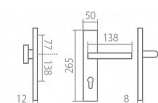

BLADE HTSI DEF KPZL klika + madlo bezpečnostné kovanie s prekrytím CM čierna matná

» DVERNÉ KOVANIA » BEZPEČNOSTNÉ A OCHRANNÉ » Štítové s prekrytím

Značka	TWIN
Kód produktu	MP03800-7575

Popis

Povrch:
CM - černý mat

Provedení:
KPZL - klika - koule, klika směřuje vlevo
KPZR - klika - koule, klika směřuje vpravo
PZL - klika - klika, vnitřní klika směřuje vlevo
PZR - klika - klika, vnitřní klika směřuje vpravo

Sladte si celý svůj domov - interiérové, bezpečnostní i okenní kování v jednotném designu.