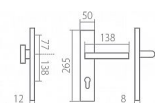

BLADE HTSI DEF KPZL klika + madlo bezpečnostné kovanie s prekrytím XR inox chróm (nerez)

» DVERNÉ KOVANIA » BEZPEČNOSTNÉ A OCHRANNÉ » Štítové s prekrytím

Značka	TWIN
Kód produktu	MP03800-7605

Popis

Povrch:

XR - inoxchrom

Provedení:

KPZL - klika - koule, klika směřuje vlevo

KPZR - klika - koule, klika směřuje vpravo

PZL - klika - klika, vnitřní klika směřuje vlevo

PZR - klika - klika, vnitřní klika směřuje vpravo