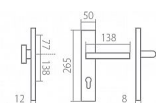

BLADE HTSI DEF KPZL klika + madlo bezpečnostné kovanie s prekrytím XR inox chróm (nerez)

» DVERNÉ KOVANIA » BEZPEČNOSTNÉ A OCHRANNÉ » Štítové s prekrytím

Značka	TWIN
Kód produktu	MP03800-7605

Popis

Povrch:

XR - inoxchrom

Provedení:

KPZL - klika - koule, klika směřuje vlevo

KPZR - klika - koule, klika směřuje vpravo

PZL - klika - klika, vnitřní klika směřuje vlevo

PZR - klika - klika, vnitřní klika směřuje vpravo