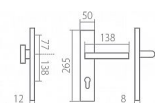

BLADE HTSI DEF KPZL klika + madlo bezpečnostné kovanie s prekrytím XR inox chróm (nerez)

» DVERNÉ KOVANIA » BEZPEČNOSTNÉ A OCHRANNÉ » Štítové s prekrytím

| | |
|--------------|--------------|
| Značka | TWIN |
| Kód produktu | MP03800-7605 |

Popis

Povrch:

XR - inoxchrom

Provedení:

KPZL - klika - koule, klika směřuje vlevo

KPZR - klika - koule, klika směřuje vpravo

PZL - klika - klika, vnitřní klika směřuje vlevo

PZR - klika - klika, vnitřní klika směřuje vpravo