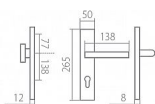

BLADE HTSI DEF PZL klika + klika bezpečnostné kovanie s prekrytím XR inox chróm (nerez)

» DVERNÉ KOVANIA » BEZPEČNOSTNÉ A OCHRANNÉ » Štítové s prekrytím

Značka	TWIN
Kód produktu	MP03800-7695

Popis

Povrch:

XR - inoxchrom

Provedení:

KPZL - klika - koule, klika směřuje vlevo

KPZR - klika - koule, klika směřuje vpravo

PZL - klika - klika, vnitřní klika směřuje vlevo

PZR - klika - klika, vnitřní klika směřuje vpravo