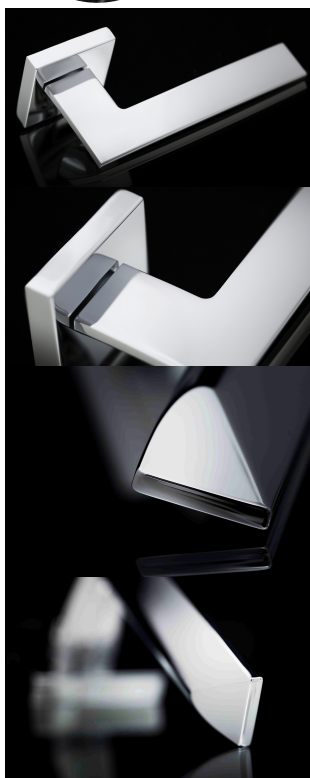

BLADE P1500 HR BB/CH

» DVERNÉ KOVANIA » INTERIÉROVÉ » Rozetové hranaté

Dodávateľské číslo	HS117597
Značka	TWIN
Kód produktu	03800-7780

Povrch:
CM - černý mat
CH - chrom lesklý
CH-SAT - chrom matný
RC - červená měď (red copper)
XR - inoxchrom
XR-I - inoxchrom iron
XR-S - inoxchrom sátin
Provedení:
BB - na obyčejný klíč
PZ - na cylindrickou vložku (např. FAB)
WC - s WC klíčkou
KPZL - klika - koule, klika směřuje vlevo
KPZR - klika - koule, klika směřuje vpravo
Úzký tvar a ostré linie, to je **italský šmrnc** od návrháře **Briana Sironiho**.
• Pevnou montáž zvládnete díky **rozetě EASY FIX** i Vy

• **Doplníte interiér madlem nebo zarážkou** a ochráníte tak dveře před nárazem. Je také možné pořídit si **okenní i bezpečnostní kování ve stejném designu** a celý domov tak perfektně sladit

• Rozety jsou pevně spojeny systémem **FIX-IN /šrouby ø 4 mm**

[prohlášení o shodě](#)
[\(vysvětlení klasifikační tabulky\)](#)

Rozměry:

Model Blade navrhl Brian Sironi.

BLADE P1500 HR BB/CH

» DVERNÉ KOVANIA » INTERIÉROVÉ » Rozetové hranaté

Dostupnosť na hlavnom sklade:
Dostupné množstvo u dodávateľa: