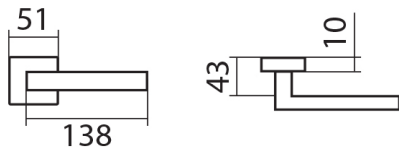

BLADE P1500 HR BB/CH

» DVERNÉ KOVANIA » INTERIÉROVÉ » Rozetové hranaté

Dodávateľské číslo	HS117597
Značka	TWIN
Kód produktu	03800-7780

Rozměry:

Model Blade navrhl Brian Sironi.