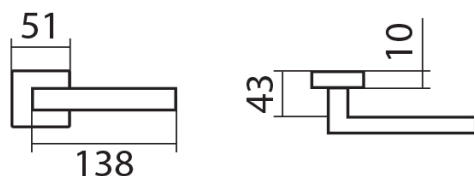

# BLADE P1500 HR BB/CH

» DVERNÉ KOVANIA » INTERIÉROVÉ » Rozetové hranaté

Dodávateľské číslo	HS117597
Značka	TWIN
Kód produktu	03800-7780

Povrch:  
CM - černý mat  
CH - chrom lesklý  
CH-SAT - chrom matný  
RC - červená měď (red copper)  
XR - inoxchrom  
XR-I - inoxchrom iron  
XR-S - inoxchrom sátin  
Provedení:  
BB - na obyčejný klíč  
PZ - na cylindrickou vložku (např. FAB)  
WC - s WC klíčkou  
KPZL - klika - koule, klika směřuje vlevo  
KPZR - klika - koule, klika směřuje vpravo  
Úzký tvar a ostré linie, to je **italský šmrnc** od návrháře **Briana Sironiho**.  
• Pevnou montáž zvládnete díky **rozetě EASY FIX** i Vy

[prohlášení o shodě](#)  
[\(vysvětlení klasifikační tabulky\)](#)

**Rozměry:**

Model Blade navrhl Brian Sironi.