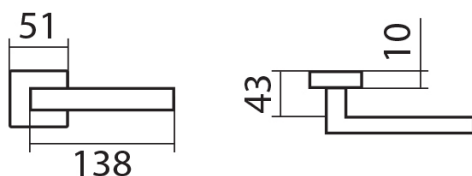

BLADE P1500 HR BB/CH

» DVERNÉ KOVANIA » INTERIÉROVÉ » Rozetové hranaté

Dodávateľské číslo	HS117597
Značka	TWIN
Kód produktu	03800-7780

Povrch:
CM - černý mat
CH - chrom lesklý
CH-SAT - chrom matný
RC - červená měď (red copper)
XR - inoxchrom
XR-I - inoxchrom iron
XR-S - inoxchrom sátin
Provedení:
BB - na obyčejný klíč
PZ - na cylindrickou vložku (např. FAB)
WC - s WC klíčkou
KPZL - klika - koule, klika směřuje vlevo
KPZR - klika - koule, klika směřuje vpravo
Úzký tvar a ostré linie, to je **italský šmrnc** od návrháře **Briana Sironiho**.
• Pevnou montáž zvládnete díky **rozetě EASY FIX** i Vy

[prohlášení o shodě](#)
[\(vysvětlení klasifikační tabulky\)](#)

Rozměry:

Model Blade navrhl Brian Sironi.

BLADE P1500 HR BB/CH

» DVERNÉ KOVANIA » INTERIÉROVÉ » Rozetové hranaté

Dostupnosť na hlavnom sklade:
Dostupné množstvo u dodávateľa:

u dodávateľa
17,00 sd

BLADE P1500 HR BB/CH

» DVERNÉ KOVANIA » INTERIÉROVÉ » Rozetové hranaté

Parametry

Značka	TWIN
Farba	Chrom/nikl