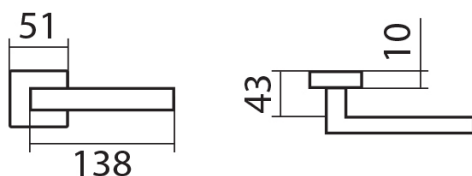

BLADE P1500 HR BB/CH-SAT

» DVERNÉ KOVANIA » INTERIÉROVÉ » Rozetové hranaté

Dodávateľské číslo	HS117594
Značka	TWIN
Kód produktu	03800-7785

Povrch:
CM - černý mat
CH - chrom lesklý
CH-SAT - chrom matný
RC - červená měď (red copper)
XR - inoxchrom
XR-I - inoxchrom iron
XR-S - inoxchrom sátin
Provedení:
BB - na obyčejný klíč
PZ - na cylindrickou vložku (např. FAB)
WC - s WC klíčkou
KPZL - klika - koule, klika směřuje vlevo
KPZR - klika - koule, klika směřuje vpravo
Úzký tvar a ostré linie, to je **italský šmrnc** od návrháře **Briana Sironiho**.
• Pevnou montáž zvládnete díky **rozetě EASY FIX** i Vy

[prohlášení o shodě](#)
[\(vysvětlení klasifikační tabulky\)](#)

Rozměry:

Model Blade navrhl Brian Sironi.

BLADE P1500 HR BB/CH-SAT

» DVERNÉ KOVANIA » INTERIÉROVÉ » Rozetové hranaté

Dostupnosť na hlavnom sklade:
Dostupné množstvo u dodávateľa:

u dodávateľa
49,00 sd

BLADE P1500 HR BB/CH-SAT

» DVERNÉ KOVANIA » INTERIÉROVÉ » Rozetové hranaté

Parametry

Značka	TWIN
Farba	Satén chrom, F1 hliník