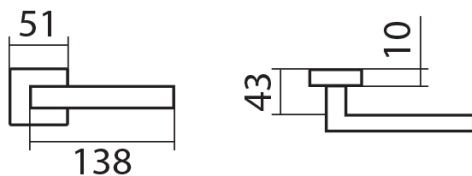

BLADE P1500 HR BB/CH-SAT

» DVERNÉ KOVANIA » INTERIÉROVÉ » Rozetové hranaté

Dodávateľské číslo	HS117594
Značka	TWIN
Kód produktu	03800-7785

Povrch:

CM - černý mat
CH - chrom lesklý
CH-SAT - chrom matný
RC - červená měď (red copper)
XR - inoxchrom

XR-I - inoxchrom iron
XR-S - inoxchrom sátin

Provedení:

BB - na obyčejný klíč
PZ - na cylindrickou vložku (např. FAB)
WC - s WC klíčkou

Úzký tvar a ostré linie, to je **italský šmrnc** od návrháře **Briana Sironiho**.

• Pevnou montáž zvládnete díky **rozetě EASY FIX** i Vy

• **Doplníte interiér madlem nebo zarážkou** a ochráníte tak dveře před nárazem. Je také možné pořídit si **okenní i bezpečnostní kování ve stejném designu** a celý domov tak perfektně sladit

• Rozety jsou pevně spojeny systémem **FIX-IN /šrouby ø 4 mm**

[prohlášení o shodě](#)

[(vysvětlení klasifikační tabulky)](#)

Rozměry:

Model Blade navrhl Brian Sironi.