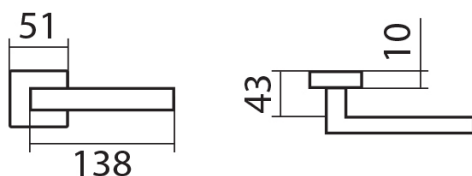

BLADE P1500 HR BB/CM

» DVERNÉ KOVANIA » INTERIÉROVÉ » Rozetové hranaté

Dodávateľské číslo	HS128749
Značka	TWIN
Kód produktu	03800-7775

Povrch:
CM - černý mat
CH - chrom lesklý
CH-SAT - chrom matný
RC - červená měď (red copper)
XR - inoxchrom
XR-I - inoxchrom iron
XR-S - inoxchrom sátin
Provedení:
BB - na obyčejný klíč
PZ - na cylindrickou vložku (např. FAB)
WC - s WC klíčkou
KPZL - klika - koule, klika směřuje vlevo
KPZR - klika - koule, klika směřuje vpravo
Úzký tvar a ostré linie, to je **italský šmrnc** od návrháře **Briana Sironiho**.
• Pevnou montáž zvládnete díky **rozetě EASY FIX** i Vy

[prohlášení o shodě](#)
[\(vysvětlení klasifikační tabulky\)](#)

Rozměry:

Model Blade navrhl Brian Sironi.

BLADE P1500 HR BB/CM

» DVERNÉ KOVANIA » INTERIÉROVÉ » Rozetové hranaté

Dostupnosť na hlavnom sklade:
Dostupné množstvo u dodávateľa:

u dodávateľa
41,00 sd

BLADE P1500 HR BB/CM

» DVERNÉ KOVANIA » INTERIÉROVÉ » Rozetové hranaté

Parametry

Značka	TWIN
Farba	Černá