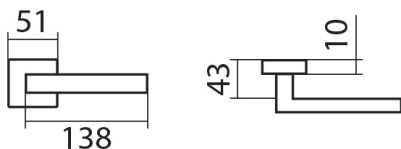

BLADE P1500 HR BB/XR

» DVERNÉ KOVANIA » INTERIÉROVÉ » Rozetové hranaté

Dodávateľské číslo	HS121174
Značka	TWIN
Kód produktu	03800-795

• Rozety jsou pevně spojeny systémem **FIX-IN /šrouby ø 4 mm**

[prohlášení o shodě](#)

[(vysvětlení klasifikační tabulky)](#)

Rozměry:

Model Blade navrhl Brian Sironi.