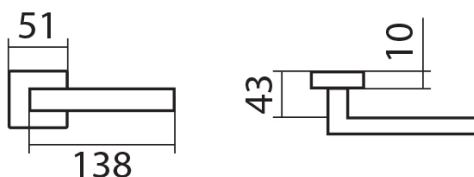

BLADE P1500 HR BB/XR

» DVERNÉ KOVANIA » INTERIÉROVÉ » Rozetové hranaté

Dodávateľské číslo	HS121174
Značka	TWIN
Kód produktu	03800-7795

Povrch:

CM - čierny mat
CH - chrom lesklý
CH-SAT - chrom matný
RC - červená meď (red copper)
XR - inoxchrom

XR-I - inoxchrom iron
XR-S - inoxchrom satin

Provedení:

Úzký tvar a ostré línie, to je **italský šmrnc** od návrháře **Briana Sironiho**.

• Pevnou montáž zvládnete díky **rozetě EASY FIX** i Vy

• **Doplňte interiér madlem nebo zarážkou** a ochráňte tak dveře před nárazem. Je také možné pořídit si **okenní i bezpečnostní kování ve stejném designu** a celý domov tak perfektně sladit

• Rozety jsou pevně spojeny systémem **FIX-IN /šrouby ø 4 mm**

[prohlášení o shodě](#)

[(vysvětlení klasifikační tabulky)](#)

Rozměry:

Model Blade navrhl Brian Sironi.