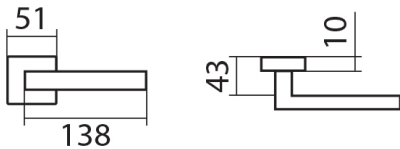

BLADE P1500 HR BB/XR

» DVERNÉ KOVANIA » INTERIÉROVÉ » Rozetové hranaté

Dodávateľské číslo	HS121174
Značka	TWIN
Kód produktu	03800-795

Rozměry:

Model Blade navrhl Brian Sironi.