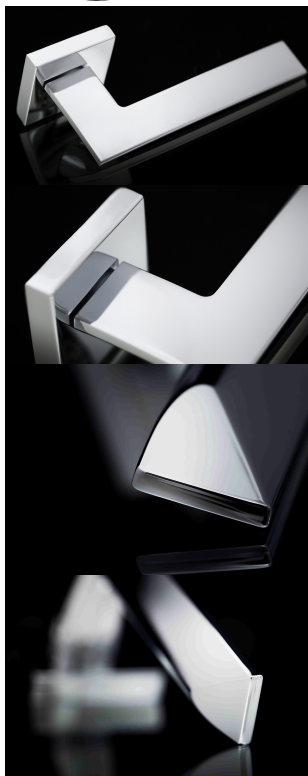

BLADE P1500 HR /CH bez spodných rozet

» DVERNÉ KOVANIA » INTERIÉROVÉ » Rozetové hranaté

Dodávateľské číslo	HS119053
Značka	TWIN
Kód produktu	03800-7760

Povrch:

CM - čierny mat
CH - chrom lesklý
CH-SAT - chrom matný
RC - červená meď (red copper)
XR - inoxchrom

XR-I - inoxchrom iron
XR-S - inoxchrom sätin

Provedení:

BB - na obyčejný kľúč
PZ - na cylindrickou vložku (např. FAB)
WC - s WC kľúčkou

Úzký tvar a ostré linie, to je **italský šmrnc** od návrháře **Briana Sironiho**.

• Pevnou montáž zvládnete díky **rozetě EASY FIX** i Vy

• **Doplníte interiér madlem nebo zarážkou** a ochráníte tak dveře před nárazem. Je také možné pořídit si **okenní i bezpečnostní kování ve stejném designu** a celý domov tak perfektně sladit

• Rozety jsou pevně spojeny systémem **FIX-IN /šrouby ø 4 mm**

[prohlášení o shodě](#)

[(vysvětlení klasifikační tabulky)](#)

Rozměry:

Model Blade navrhl Brian Sironi.