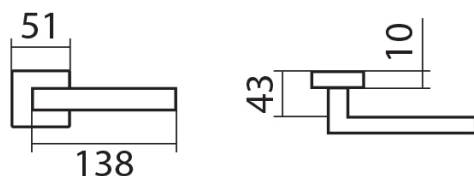

BLADE P1500 HR /CH bez spodných rozet

» DVERNÉ KOVANIA » INTERIÉROVÉ » Rozetové hranaté

Dodávateľské číslo	HS119053
Značka	TWIN
Kód produktu	03800-7760

Povrch:

CM - čierny mat
CH - chrom lesklý
CH-SAT - chrom matný
RC - červená meď (red copper)
XR - inoxchrom

XR-I - inoxchrom iron
XR-S - inoxchrom sätin

Provedení:

BB - na obyčejný kľúč
PZ - na cylindrickou vložku (např. FAB)
WC - s WC kľúčkou

Úzký tvar a ostré linie, to je **italský šmrnc** od návrháře **Briana Sironiho**.

• Pevnou montáž zvládnete díky **rozetě EASY FIX** i Vy

• **Doplníte interiér madlem nebo zarážkou** a ochráníte tak dveře před nárazem. Je také možné pořídit si **okenní i bezpečnostní kování ve stejném designu** a celý domov tak perfektně sladit

• Rozety jsou pevně spojeny systémem **FIX-IN /šrouby ø 4 mm**

[prohlášení o shodě](#)

[(vysvětlení klasifikační tabulky)](#)

Rozměry:

Model Blade navrhl Brian Sironi.