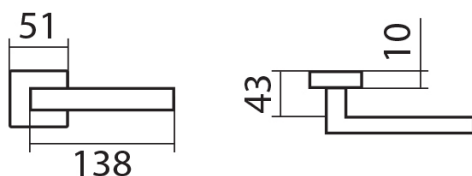

BLADE P1500 HR /CH-SAT bez spodných rozet

» DVERNÉ KOVANIA » INTERIÉROVÉ » Rozetové hranaté

Dodávateľské číslo	HS118721
Značka	TWIN
Kód produktu	03800-7765

Povrch:
CM - čierny mat
CH - chrom lesklý
CH-SAT - chrom matný
RC - červená meď (red copper)
XR - inoxid
XR-I - inoxid iron
XR-S - inoxid satín
Provedení:
BB - na obyčejný kľúč
PZ - na cylindrickou vložku (např. FAB)
WC - s WC kľúčkou
KPZL - klika - koule, klika směřuje vlevo
KPZR - klika - koule, klika směřuje vpravo
Úzký tvar a ostré linie, to je **italský šmrnc** od návrháře **Briana Sironiho**.
• Pevnou montáž zvládnete díky **rozetě EASY FIX** i Vy

[prohlášení o shodě](#)
[\(vysvětlení klasifikační tabulky\)](#)

Rozměry:

Model Blade navrhl Brian Sironi.

BLADE P1500 HR /CH-SAT bez spodných rozet

» DVERNÉ KOVANIA » INTERIÉROVÉ » Rozetové hranaté

Dostupnosť na hlavnom sklade:
Dostupné množstvo u dodávateľa:

u dodávateľa
6,00 sd

BLADE P1500 HR /CH-SAT bez spodných rozet

» DVERNÉ KOVANIA » INTERIÉROVÉ » Rozetové hranaté

Parametry

Značka	TWIN
Farba	Satén chrom, F1 hliník