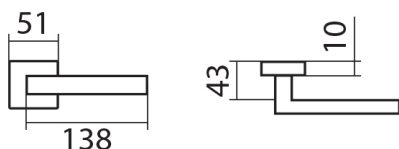

BLADE P1500 HR /CH-SAT bez spodných rozet

» DVERNÉ KOVANIA » INTERIÉROVÉ » Rozetové hranaté

Dodávateľské číslo	HS118721
Značka	TWIN
Kód produktu	03800-7765

Rozměry:

Model Blade navrhl Brian Sironi.