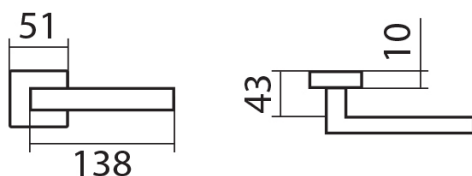

# BLADE P1500 HR /CM bez spodných rozet

» DVERNÉ KOVANIA » INTERIÉROVÉ » Rozetové hranaté

Dodávateľské číslo	HS128968
Značka	TWIN
Kód produktu	03800-7755

Povrch:  
CM - čierny mat  
CH - chrom lesklý  
CH-SAT - chrom matný  
RC - červená meď (red copper)  
XR - inoxid  
XR-I - inoxid iron  
XR-S - inoxid satín  
Provedení:  
BB - na obyčejný kľúč  
PZ - na cylindrickou vložku (např. FAB)  
WC - s WC kľúčkou  
KPZL - klika - koule, klika směřuje vlevo  
KPZR - klika - koule, klika směřuje vpravo  
Úzký tvar a ostré linie, to je **italský šmrnc** od návrháře **Briana Sironiho**.  
• Pevnou montáž zvládnete díky **rozetě EASY FIX** i Vy

[prohlášení o shodě](#)  
[\(vysvětlení klasifikační tabulky\)](#)

**Rozměry:**

Model Blade navrhl Brian Sironi.