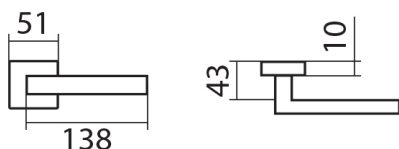

BLADE P1500 HR /CM bez spodných rozet

» DVERNÉ KOVANIA » INTERIÉROVÉ » Rozetové hranaté

Dodávateľské číslo	HS128968
Značka	TWIN
Kód produktu	03800-7755

Rozměry:

Model Blade navrhl Brian Sironi.