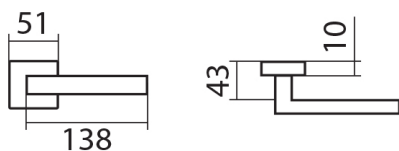

BLADE P1500 HR PZ/CH

» DVERNÉ KOVANIA » INTERIÉROVÉ » Rozetové hranaté

Dodávateľské číslo	HS117598
Značka	TWIN
Kód produktu	03800-7835

Rozměry:

Model Blade navrhl Brian Sironi.