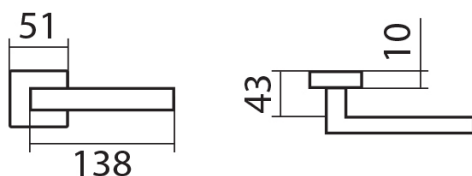

BLADE P1500 HR PZ/CH

» DVERNÉ KOVANIA » INTERIÉROVÉ » Rozetové hranaté

Dodávateľské číslo	HS117598
Značka	TWIN
Kód produktu	03800-7835

Povrch:
CM - černý mat
CH - chrom lesklý
CH-SAT - chrom matný
RC - červená měď (red copper)
XR - inoxid
XR-I - inoxid iron
XR-S - inoxid satín
Provedení:
BB - na obyčejný klíč
PZ - na cylindrickou vložku (např. FAB)
WC - s WC klíčkou
KPZL - klika - koule, klika směřuje vlevo
KPZR - klika - koule, klika směřuje vpravo
Úzký tvar a ostré linie, to je **italský šmrnc** od návrháře **Briana Sironiho**.
• Pevnou montáž zvládnete díky **rozetě EASY FIX** i Vy

[prohlášení o shodě](#)
[\(vysvětlení klasifikační tabulky\)](#)

Rozměry:

Model Blade navrhl Brian Sironi.

BLADE P1500 HR PZ/CH

» DVERNÉ KOVANIA » INTERIÉROVÉ » Rozetové hranaté

Dostupnosť na hlavnom sklade:
Dostupné množstvo u dodávateľa:

u dodávateľa
2,00 sd

BLADE P1500 HR PZ/CH

» DVERNÉ KOVANIA » INTERIÉROVÉ » Rozetové hranaté

Parametry

Značka	TWIN
Farba	Chrom/nikl