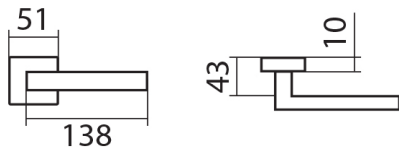

BLADE P1500 HR PZ/CH-SAT

» DVERNÉ KOVANIA » INTERIÉROVÉ » Rozetové hranaté

Dodavatelské číslo	HS117595
Značka	TWIN
Kód produktu	03800-7840

Rozměry:

Model Blade navrhl Brian Sironi.