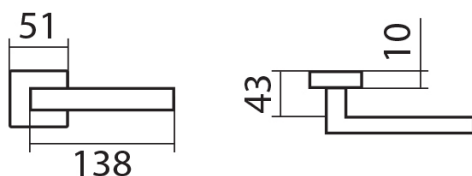

BLADE P1500 HR PZ/CH-SAT

» DVERNÉ KOVANIA » INTERIÉROVÉ » Rozetové hranaté

Dodávateľské číslo	HS117595
Značka	TWIN
Kód produktu	03800-7840

Povrch:
CM - černý mat
CH - chrom lesklý
CH-SAT - chrom matný
RC - červená měď (red copper)
XR - inoxchrom
XR-I - inoxchrom iron
XR-S - inoxchrom sátin
Provedení:
BB - na obyčejný klíč
PZ - na cylindrickou vložku (např. FAB)
WC - s WC klíčkou
KPZL - klika - koule, klika směřuje vlevo
KPZR - klika - koule, klika směřuje vpravo
Úzký tvar a ostré linie, to je **italský šmrnc** od návrháře **Briana Sironiho**.
• Pevnou montáž zvládnete díky **rozetě EASY FIX** i Vy

[prohlášení o shodě](#)
[\(vysvětlení klasifikační tabulky\)](#)

Rozměry:

Model Blade navrhl Brian Sironi.

BLADE P1500 HR PZ/CH-SAT

» DVERNÉ KOVANIA » INTERIÉROVÉ » Rozetové hranaté

Dostupnosť na hlavnom sklade:
Dostupné množstvo u dodávateľa:

u dodávateľa
10,00 sd

BLADE P1500 HR PZ/CH-SAT

» DVERNÉ KOVANIA » INTERIÉROVÉ » Rozetové hranaté

Parametry

Značka	TWIN
Farba	Satén chrom, F1 hliník