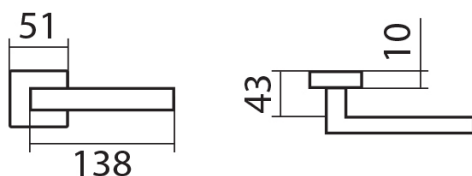

# BLADE P1500 HR PZ/CH-SAT

» DVERNÉ KOVANIA » INTERIÉROVÉ » Rozetové hranaté

Dodávateľské číslo	HS117595
Značka	TWIN
Kód produktu	03800-7840

Povrch:  
CM - černý mat  
CH - chrom lesklý  
CH-SAT - chrom matný  
RC - červená měď (red copper)  
XR - inoxchrom  
XR-I - inoxchrom iron  
XR-S - inoxchrom sátin  
Provedení:  
BB - na obyčejný klíč  
PZ - na cylindrickou vložku (např. FAB)  
WC - s WC klíčkou  
KPZL - klika - koule, klika směřuje vlevo  
KPZR - klika - koule, klika směřuje vpravo  
Úzký tvar a ostré linie, to je **italský šmrnc** od návrháře **Briana Sironiho**.  
• Pevnou montáž zvládnete díky **rozetě EASY FIX** i Vy

[prohlášení o shodě](#)  
[\(vysvětlení klasifikační tabulky\)](#)

**Rozměry:**

Model Blade navrhl Brian Sironi.

## Parametry

Značka	TWIN
Farba	Satén chrom, F1 hliník