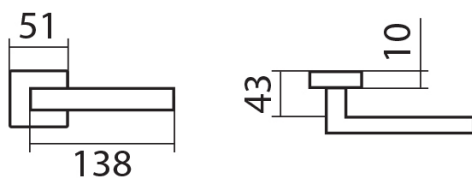

BLADE P1500 HR PZ/CM

» DVERNÉ KOVANIA » INTERIÉROVÉ » Rozetové hranaté

Dodávateľské číslo	HS128750
Značka	TWIN
Kód produktu	03800-7830

Povrch:
CM - čierny mat
CH - chrom lesklý
CH-SAT - chrom matný
RC - červená meď (red copper)
XR - inoxchrom
XR-I - inoxchrom iron
XR-S - inoxchrom sätin
Provedení:
BB - na obyčejný kľúč
PZ - na cylindrickou vložku (např. FAB)
WC - s WC kľúčkou
KPZL - klika - koule, klika směřuje vlevo
KPZR - klika - koule, klika směřuje vpravo
Úzký tvar a ostré linie, to je **italský šmrnc** od návrháře **Briana Sironiho**.
• Pevnou montáž zvládnete díky **rozetě EASY FIX** i Vy

[prohlášení o shodě](#)
[\(vysvětlení klasifikační tabulky\)](#)

Rozměry:

Model Blade navrhl Brian Sironi.

BLADE P1500 HR PZ/CM

» DVERNÉ KOVANIA » INTERIÉROVÉ » Rozetové hranaté

Dostupnosť na hlavnom sklade:
Dostupné množstvo u dodávateľa:

u dodávateľa
18,00 sd

BLADE P1500 HR PZ/CM

» DVERNÉ KOVANIA » INTERIÉROVÉ » Rozetové hranaté

Parametry

Značka	TWIN
Farba	Černá