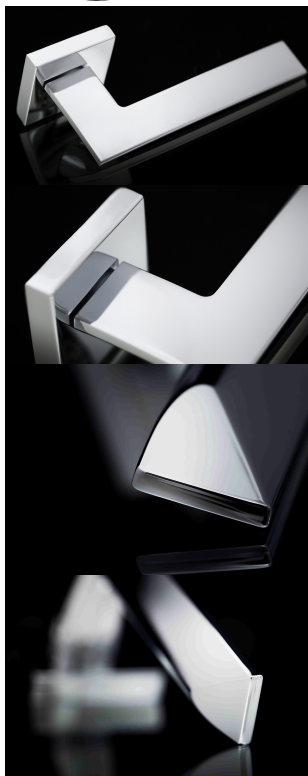

BLADE P1500 HR PZ/CM

» DVERNÉ KOVANIA » INTERIÉROVÉ » Rozetové hranaté

Dodávateľské číslo	HS128750
Značka	TWIN
Kód produktu	03800-7830

Povrch:

CM - čierny mat
CH - chrom lesklý
CH-SAT - chrom matný
RC - červená meď (red copper)
XR - inoxchrom

XR-I - inoxchrom iron
XR-S - inoxchrom satín

Provedení:

BB - na obyčejný kľúč
PZ - na cylindrickou vložku (např. FAB)
WC - s WC kľúčkou

Úzký tvar a ostré linie, to je **italský šmrnc** od návrháře **Briana Sironiho**.

• Pevnou montáž zvládnete díky **rozetě EASY FIX** i Vy

• **Doplníte interiér madlem nebo zarážkou** a ochráníte tak dveře před nárazem. Je také možné pořídit si **okenní i bezpečnostní kování ve stejném designu** a celý domov tak perfektně sladit

• Rozety jsou pevně spojeny systémem **FIX-IN /šrouby ø 4 mm**

[prohlášení o shodě](#)

[(vysvětlení klasifikační tabulky)](#)

Rozměry:

Model Blade navrhl Brian Sironi.