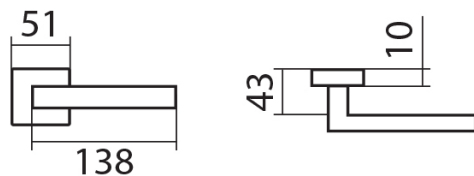

BLADE P1500 HR PZ/CM

» DVERNÉ KOVANIA » INTERIÉROVÉ » Rozetové hranaté

Dodávateľské číslo	HS128750
Značka	TWIN
Kód produktu	03800-7830

Povrch:

CM - čierny mat
CH - chrom lesklý
CH-SAT - chrom matný
RC - červená meď (red copper)
XR - inoxchrom

XR-I - inoxchrom iron
XR-S - inoxchrom satín

Provedení:

BB - na obyčejný kľúč
PZ - na cylindrickou vložku (např. FAB)
WC - s WC kľúčkou

Úzký tvar a ostré linie, to je **italský šmrnc** od návrháře **Briana Sironiho**.

• Pevnou montáž zvládnete díky **rozetě EASY FIX** i Vy

• **Doplníte interiér madlem nebo zarážkou** a ochráníte tak dveře před nárazem. Je také možné pořídit si **okenní i bezpečnostní kování ve stejném designu** a celý domov tak perfektně sladit

• Rozety jsou pevně spojeny systémem **FIX-IN /šrouby ø 4 mm**

[prohlášení o shodě](#)

[(vysvětlení klasifikační tabulky)](#)

Rozměry:

Model Blade navrhl Brian Sironi.