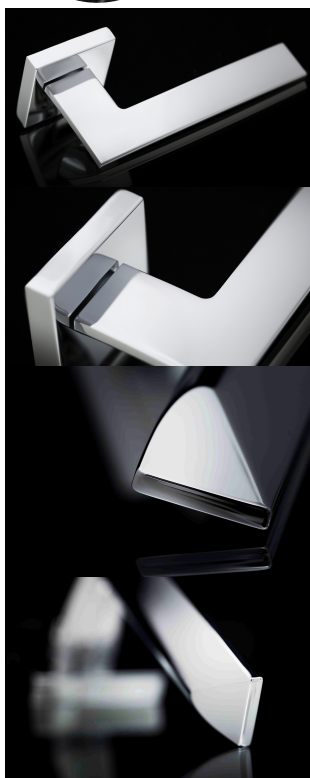

BLADE P1500 HR PZ/CM

» DVERNÉ KOVANIA » INTERIÉROVÉ » Rozetové hranaté

Dodávateľské číslo	HS128750
Značka	TWIN
Kód produktu	03800-7830

Povrch:
CM - čierny mat
CH - chrom lesklý
CH-SAT - chrom matný
RC - červená meď (red copper)
XR - inoxchrom
XR-I - inoxchrom iron
XR-S - inoxchrom sätin
Provedení:
BB - na obyčejný kľúč
PZ - na cylindrickou vložku (např. FAB)
WC - s WC kľúčkou
KPZL - klika - koule, klika směřuje vlevo
KPZR - klika - koule, klika směřuje vpravo
Úzký tvar a ostré linie, to je **italský šmrnc** od návrháře **Briana Sironiho**.
• Pevnou montáž zvládnete díky **rozetě EASY FIX** i Vy

• **Doplníte interiér madlem nebo zarážkou** a ochráníte tak dveře před nárazem. Je také možné pořídit si **okenní i bezpečnostní kování ve stejném designu** a celý domov tak perfektně sladit

• Rozety jsou pevně spojeny systémem **FIX-IN /šrouby ø 4 mm**

[prohlášení o shodě](#)
[\(vysvětlení klasifikační tabulky\)](#)

Rozměry:

Model Blade navrhl Brian Sironi.

BLADE P1500 HR PZ/CM

» DVERNÉ KOVANIA » INTERIÉROVÉ » Rozetové hranaté

Dostupnosť na hlavnom sklade:
Dostupné množstvo u dodávateľa: