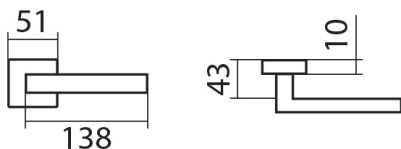

BLADE P1500 HR PZ/XR

» DVERNÉ KOVANIA » INTERIÉROVÉ » Rozetové hranaté

Dodávateľské číslo	HS122106
Značka	TWIN
Kód produktu	03800-7850

• Rozety jsou pevně spojeny systémem **FIX-IN /šrouby ø 4 mm**

[prohlášení o shodě](#)

[(vysvětlení klasifikační tabulky)](#)

Rozměry:

Model Blade navrhl Brian Sironi.