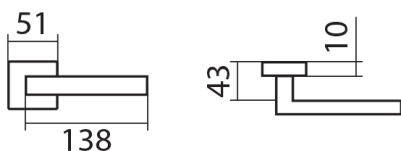

BLADE P1500 HR PZ/XR

» DVERNÉ KOVANIA » INTERIÉROVÉ » Rozetové hranaté

Dodávateľské číslo	HS122106
Značka	TWIN
Kód produktu	03800-7850

• Rozety jsou pevně spojeny systémem **FIX-IN /šrouby ø 4 mm**

Rozměry:

Model Blade navrhl Brian Sironi.