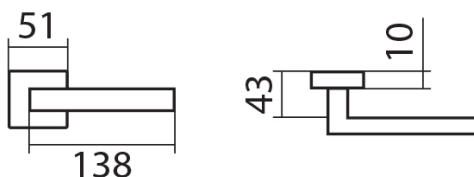

BLADE P1500 HR PZ/XR

» DVERNÉ KOVANIA » INTERIÉROVÉ » Rozetové hranaté

Dodávateľské číslo	HS122106
Značka	TWIN
Kód produktu	03800-7850

Povrch:

CM - čierny mat
CH - chrom lesklý
CH-SAT - chrom matný
RC - červená meď (red copper)
XR - inoxchrom
XR-I - inoxchrom iron
XR-S - inoxchrom satín

Provedení:

Úzký tvar a ostré línie, to je **italský šmrnc** od návrháře **Briana Sironiho**.

• Pevnou montáž zvládnete díky **rozetě EASY FIX** i Vy

• **Doplňte interiér madlem nebo zarážkou** a ochráňte tak dveře před nárazem. Je také možné pořídit si **okenní i bezpečnostní kování ve stejném designu** a celý domov tak perfektně sladit

• Rozety jsou pevně spojeny systémem **FIX-IN /šrouby ø 4 mm**

[prohlášení o shodě](#)

[(vysvětlení klasifikační tabulky)](#)

Rozměry:

Model Blade navrhl Brian Sironi.