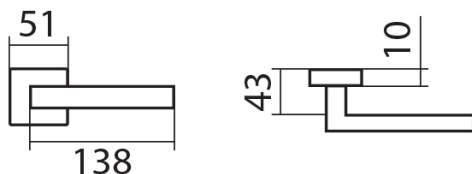

BLADE P1500 HR rozetové kovanie CH chróm lesk

» DVERNÉ KOVANIA » INTERIÉROVÉ » Rozetové hranaté

Dodávateľské číslo	HS119053
Značka	TWIN
Kód produktu	MP03800-7760

Povrch:
CM - čierny mat
CH - chrom lesklý
CH-SAT - chrom matný
RC - červená meď (red copper)
XR - inoxchrom
XR-I - inoxchrom iron
XR-S - inoxchrom sätin
Provedení:
BB - na obyčejný kľúč
PZ - na cylindrickou vložku (např. FAB)
WC - s WC kľúčkou
KPZL - klika - koule, klika směřuje vlevo
KPZR - klika - koule, klika směřuje vpravo
Úzký tvar a ostré linie, to je **italský šmrnc** od návrháře **Briana Sironiho**.
• Pevnou montáž zvládnete díky **rozetě EASY FIX** i Vy

[prohlášení o shodě](#)
[\(vysvětlení klasifikační tabulky\)](#)

Rozměry:

Model Blade navrhl Brian Sironi.

BLADE P1500 HR rozetové kovanie CH chróm lesk

» DVERNÉ KOVANIA » INTERIÉROVÉ » Rozetové hranaté

Dostupnosť na hlavnom sklade:
Dostupné množstvo u dodávateľa:

u dodávateľa
25,00 sd

BLADE P1500 HR rozetové kovanie CH chróm lesk

» DVERNÉ KOVANIA » INTERIÉROVÉ » Rozetové hranaté

Parametry

Značka	TWIN
Farba	Chrom/nikl