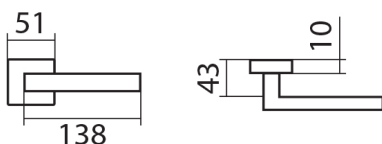

BLADE P1500 HR rozetové kování CH-sat chróm satén

» DVERNÉ KOVANIA » INTERIÉROVÉ » Rozetové hranaté

Dodávateľské číslo	H5118721
Značka	TWIN
Kód produktu	MP03800-7165

Rozměry:

Model Blade navrhl Brian Sironi.