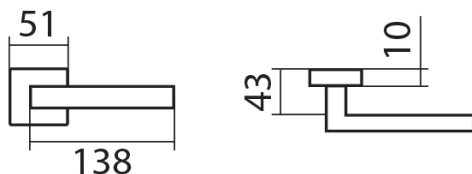

BLADE P1500 HR rozetové kovanie CM čierna mat

» DVERNÉ KOVANIA » INTERIÉROVÉ » Rozetové hranaté

Dodávateľské číslo	HS128968
Značka	TWIN
Kód produktu	MP03800-7755

Povrch:

CM - čierny mat
CH - chrom lesklý
CH-SAT - chrom matný
RC - červená meď (red copper)
XR - inoxchrom

XR-I - inoxchrom iron
XR-S - inoxchrom sätin

Provedení:

BB - na obyčejný kľúč
PZ - na cylindrickou vložku (např. FAB)
WC - s WC kľúčkou

Úzký tvar a ostré linie, to je **italský šmrnc** od návrháře **Briana Sironiho**.

• Pevnou montáž zvládnete díky **rozetě EASY FIX** i Vy

• **Doplníte interiér madlem nebo zarážkou** a ochráníte tak dveře před nárazem. Je také možné pořídit si **okenní i bezpečnostní kování ve stejném designu** a celý domov tak perfektně sladit

• Rozety jsou pevně spojeny systémem **FIX-IN /šrouby ø 4 mm**

[prohlášení o shodě](#)

[(vysvětlení klasifikační tabulky)](#)

Rozměry:

Model Blade navrhl Brian Sironi.