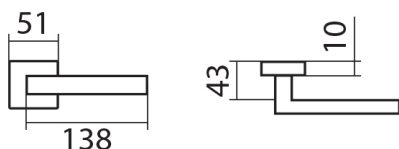

BLADE P1500 HR rozetové kování CM čierna mat

» DVERNÉ KOVANIA » INTERIÉROVÉ » Rozetové hranaté

Dodávateľské číslo	HS128968
Značka	TWIN
Kód produktu	MP03800-7755

Rozměry:

Model Blade navrhl Brian Sironi.