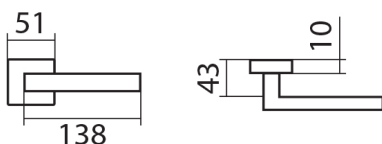

BLADE P1500 HR rozetové kování XR - inox chróm (nerez)

» DVERNÉ KOVANIA » INTERIÉROVÉ » Rozetové hranaté

Dodávateľské číslo	HS123132
Značka	TWIN
Kód produktu	MP03800-7770

Rozměry:

Model Blade navrhl Brian Sironi.