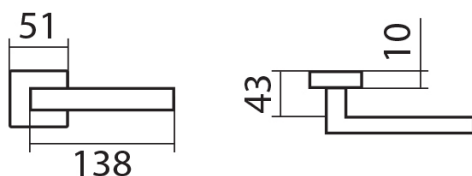

# BLADE P1500 HR WC/CH

» DVERNÉ KOVANIA » INTERIÉROVÉ » Rozetové hranaté

|                    |            |
|--------------------|------------|
| Dodávateľské číslo | HS117599   |
| Značka             | TWIN       |
| Kód produktu       | 03800-7900 |

Povrch:  
CM - černý mat  
CH - chrom lesklý  
CH-SAT - chrom matný  
RC - červená měď (red copper)  
XR - inoxchrom  
XR-I - inoxchrom iron  
XR-S - inoxchrom sátin  
Provedení:  
BB - na obyčejný klíč  
PZ - na cylindrickou vložku (např. FAB)  
WC - s WC klíčkou  
KPZL - klika - koule, klika směřuje vlevo  
KPZR - klika - koule, klika směřuje vpravo  
Úzký tvar a ostré linie, to je **italský šmrnc** od návrháře **Briana Sironiho**.  
• Pevnou montáž zvládnete díky **rozetě EASY FIX** i Vy

[prohlášení o shodě](#)  
[\(vysvětlení klasifikační tabulky\)](#)

**Rozměry:**

Model Blade navrhl Brian Sironi.

## Parametry

|        |            |
|--------|------------|
| Značka | TWIN       |
| Farba  | Chrom/nikl |