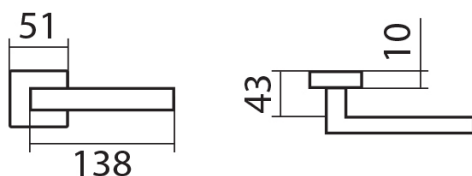

BLADE P1500 HR WC/CH-SAT

» DVERNÉ KOVANIA » INTERIÉROVÉ » Rozetové hranaté

Dodávateľské číslo	HS117596
Značka	TWIN
Kód produktu	03800-7905

Povrch:
CM - černý mat
CH - chrom lesklý
CH-SAT - chrom matný
RC - červená měď (red copper)
XR - inoxchrom
XR-I - inoxchrom iron
XR-S - inoxchrom sátin
Provedení:
BB - na obyčejný klíč
PZ - na cylindrickou vložku (např. FAB)
WC - s WC klíčkou
KPZL - klika - koule, klika směřuje vlevo
KPZR - klika - koule, klika směřuje vpravo
Úzký tvar a ostré linie, to je **italský šmrnc** od návrháře **Briana Sironiho**.
• Pevnou montáž zvládnete díky **rozetě EASY FIX** i Vy

[prohlášení o shodě](#)
([vysvětlení klasifikační tabulky](#))

Rozměry:

Model Blade navrhl Brian Sironi.

BLADE P1500 HR WC/CH-SAT

» DVERNÉ KOVANIA » INTERIÉROVÉ » Rozetové hranaté

Dostupnosť na hlavnom sklade:
Dostupné množstvo u dodávateľa:

u dodávateľa
19,00 sd

BLADE P1500 HR WC/CH-SAT

» DVERNÉ KOVANIA » INTERIÉROVÉ » Rozetové hranaté

Parametry

Značka	TWIN
Farba	Satén chrom, F1 hliník