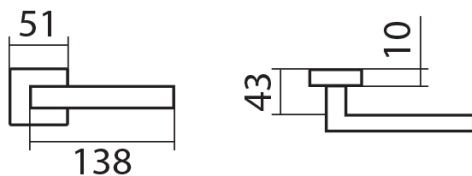

BLADE P1500 HR WC/CM

» DVERNÉ KOVANIA » INTERIÉROVÉ » Rozetové hranaté

Dodávateľské číslo	HS128751
Značka	TWIN
Kód produktu	03800-7895

Povrch:

CM - čierny mat
CH - chrom lesklý
CH-SAT - chrom matný
RC - červená meď (red copper)
XR - inoxchrom

XR-I - inoxchrom iron
XR-S - inoxchrom sätin

Provedení:

BB - na obyčejný kľúč
PZ - na cylindrickou vložku (např. FAB)
WC - s WC kľúčkou

Úzký tvar a ostré linie, to je **italský šmrnc** od návrháře **Briana Sironiho**.

• Pevnou montáž zvládnete díky **rozetě EASY FIX** i Vy

• **Doplníte interiér madlem nebo zarážkou** a ochráníte tak dveře před nárazem. Je také možné pořídit si **okenní i bezpečnostní kování ve stejném designu** a celý domov tak perfektně sladit

• Rozety jsou pevně spojeny systémem **FIX-IN /šrouby ø 4 mm**

[prohlášení o shodě](#)

[(vysvětlení klasifikační tabulky)](#)

Rozměry:

Model Blade navrhl Brian Sironi.