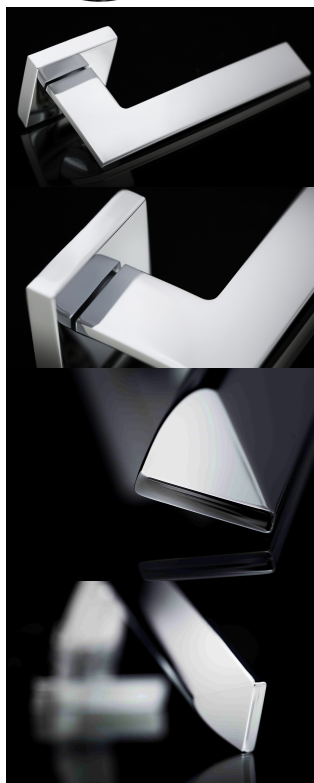

BLADE P1500 HR WC/XR

» DVERNÉ KOVANIA » INTERIÉROVÉ » Rozetové hranaté

Dodávateľské číslo	HS121175
Značka	TWIN
Kód produktu	03800-7915

Povrch:
CM - černý mat
CH - chrom lesklý
CH-SAT - chrom matný
RC - červená měď (red copper)
XR - inoxchrom
XR-I - inoxchrom iron
XR-S - inoxchrom satin
Provedení:
BB - na obyčejný klíč
PZ - na cylindrickou vložku (např. FAB)
WC - s WC klíčkou
KPZL - klíka - koule, klíka směruje vlevo
KPZR - klíka - koule, klíka směruje vpravo
Úzký tvar a ostré linie, to je **italský šmrnc** od návrháře **Briana Sironiho**.

• Pevnou montáž zvládnete díky **rozetě EASY FIX** i Vy

• **Doplňte interiér madlem nebo zarážkou** a ochráňte tak dveře před nárazem. Je také možné pořídit si **okenní i bezpečnostní kování ve stejném designu** a celý domov tak perfektně sladit

• Rozety jsou pevně spojeny systémem **FIX-IN /šrouby ø 4 mm**

[prohlášení o shodě](#)
([vysvětlení klasifikační tabulky](#))

Rozměry:

Model Blade navrhl Brian Sironi.

BLADE P1500 HR WC/XR

» DVERNÉ KOVANIA » INTERIÉROVÉ » Rozetové hranaté

Dostupnosť na hlavnom sklade:

u dodávateľa

BLADE P1500 HR WC/XR

» DVERNÉ KOVANIA » INTERIÉROVÉ » Rozetové hranaté

Parametry

Značka	TWIN
Farba	Nerez mat, F9 imitace nerez