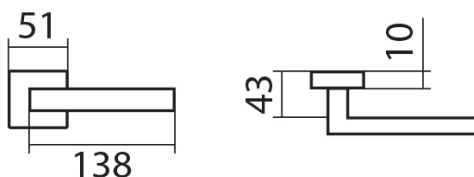

BLADE P1500 HR WC/XR

» DVERNÉ KOVANIA » INTERIÉROVÉ » Rozetové hranaté

Dodávateľské číslo	HS121175
Značka	TWIN
Kód produktu	03800-7915

Povrch:

CM - černý mat
CH - chrom lesklý
CH-SAT - chrom matný
RC - červená měď (red copper)
XR - inoxchrom
XR-I - inoxchrom iron
XR-S - inoxchrom satin

Provedení:

BB - na obyčejný klíč
PZ - na cylindrickou vložku (např. FAB)
WC - s WC klíčkou
KPZL - klíka - koule, klíka směruje vlevo
KPZR - klíka - koule, klíka směruje vpravo
Úzký tvar a ostré linie, to je **italský šmrnc** od návrháře **Briana Sironiho**.

- Rozety jsou pevně spojeny systémem **FIX-IN /šrouby ø 4 mm**

[prohlášení o shodě](#)
([vysvětlení klasifikační tabulky](#))

Rozměry:

Model Blade navrhl Brian Sironi.

BLADE P1500 HR WC/XR

» DVERNÉ KOVANIA » INTERIÉROVÉ » Rozetové hranaté

Dostupnosť na hlavnom sklade:

u dodávateľa

BLADE P1500 HR WC/XR

» DVERNÉ KOVANIA » INTERIÉROVÉ » Rozetové hranaté

Parametry

Značka	TWIN
Farba	Nerez mat, F9 imitace nerez