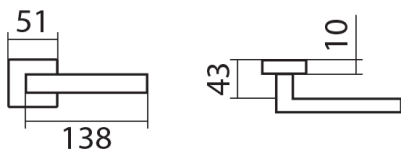

BLADE P1500 HR WC/XR

» DVERNÉ KOVANIA » INTERIÉROVÉ » Rozetové hranaté

Dodávateľské číslo	HS121175
Značka	TWIN
Kód produktu	03800-7915

• Rozety jsou pevně spojeny systémem **FIX-IN /šrouby ø 4 mm**

Rozměry:

Model Blade navrhl Brian Sironi.