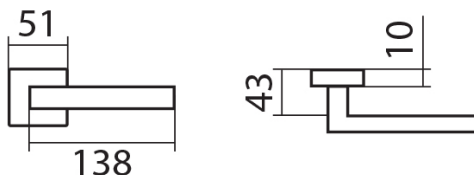

BLADE P1500 HR WC/XR

» DVERNÉ KOVANIA » INTERIÉROVÉ » Rozetové hranaté

Dodávateľské číslo	HS121175
Značka	TWIN
Kód produktu	03800-7915

Povrch:
CM - černý mat
CH - chrom lesklý
CH-SAT - chrom matný
RC - červená měď (red copper)
XR - inoxchrom
XR-I - inoxchrom iron
XR-S - inoxchrom satin
Provedení:
BB - na obyčejný klíč
PZ - na cylindrickou vložku (např. FAB)
WC - s WC klíčkou
KPZL - klíka - koule, klíka směruje vlevo
KPZR - klíka - koule, klíka směruje vpravo
Úzký tvar a ostré linie, to je **italský šmrnc** od návrháře **Briana Sironiho**.

• Rozety jsou pevně spojeny systémem **FIX-IN /šrouby ø 4 mm**

[prohlášení o shodě](#)
([vysvětlení klasifikační tabulky](#))

Rozměry:

Model Blade navrhl Brian Sironi.

BLADE P1500 HR WC/XR

» DVERNÉ KOVANIA » INTERIÉROVÉ » Rozetové hranaté

Dostupnosť na hlavnom sklade:

u dodávateľa

BLADE P1500 HR WC/XR

» DVERNÉ KOVANIA » INTERIÉROVÉ » Rozetové hranaté

Parametry

Značka	TWIN
Farba	Nerez mat, F9 imitace nerez