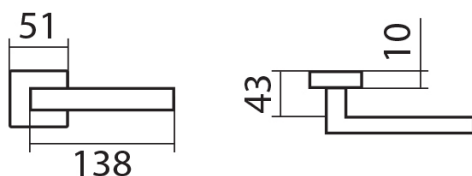

BLADE P1500 HR /XR bez spodných rozet

» DVERNÉ KOVANIA » INTERIÉROVÉ » Rozetové hranaté

Dodávateľské číslo	HS123132
Značka	TWIN
Kód produktu	03800-7770

Povrch:
CM - čierny mat
CH - chrom lesklý
CH-SAT - chrom matný
RC - červená meď (red copper)
XR - inoxid
XR-I - inoxid iron
XR-S - inoxid satín
Provedení:
BB - na obyčejný kľúč
PZ - na cylindrickou vložku (např. FAB)
WC - s WC kľúčkou
KPZL - klika - koule, klika směřuje vlevo
KPZR - klika - koule, klika směřuje vpravo
Úzký tvar a ostré linie, to je **italský šmrnc** od návrháře **Briana Sironiho**.
• Pevnou montáž zvládnete díky **rozetě EASY FIX** i Vy

[prohlášení o shodě](#)
[\(vysvětlení klasifikační tabulky\)](#)

Rozměry:

Model Blade navrhl Brian Sironi.

BLADE P1500 HR /XR bez spodných rozet

» DVERNÉ KOVANIA » INTERIÉROVÉ » Rozetové hranaté

Dostupnosť na hlavnom sklade:
Dostupné množstvo u dodávateľa:

u dodávateľa
17,00 sd

BLADE P1500 HR /XR bez spodných rozet

» DVERNÉ KOVANIA » INTERIÉROVÉ » Rozetové hranaté

Parametry

Značka	TWIN
Farba	Nerez mat, F9 imitace nerez