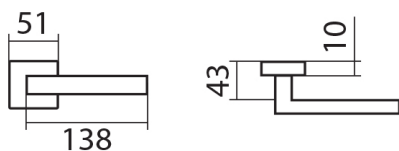

BLADE P1500 HR /XR bez spodných rozet

» DVERNÉ KOVANIA » INTERIÉROVÉ » Rozetové hranaté

Dodávateľské číslo	HS123132
Značka	TWIN
Kód produktu	03800-7770

Rozměry:

Model Blade navrhl Brian Sironi.