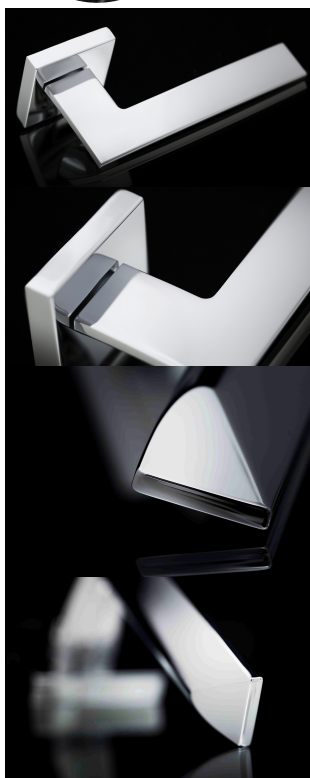

BLADE P1500 HR /XR bez spodných rozet

» DVERNÉ KOVANIA » INTERIÉROVÉ » Rozetové hranaté

Dodávateľské číslo	HS123132
Značka	TWIN
Kód produktu	03800-7770

Povrch:
CM - čierny mat
CH - chrom lesklý
CH-SAT - chrom matný
RC - červená meď (red copper)
XR - inoxid
XR-I - inoxid iron
XR-S - inoxid satín
Provedení:
BB - na obyčejný kľúč
PZ - na cylindrickou vložku (např. FAB)
WC - s WC kľúčkou
KPZL - klika - koule, klika směřuje vlevo
KPZR - klika - koule, klika směřuje vpravo
Úzký tvar a ostré linie, to je **italský šmrnc** od návrháře **Briana Sironiho**.
• Pevnou montáž zvládnete díky **rozetě EASY FIX** i Vy

• **Doplníte interiér madlem nebo zarážkou** a ochráníte tak dveře před nárazem. Je také možné pořídit si **okenní i bezpečnostní kování ve stejném designu** a celý domov tak perfektně sladit

• Rozety jsou pevně spojeny systémem **FIX-IN /šrouby ø 4 mm**

[prohlášení o shodě](#)
[\(vysvětlení klasifikační tabulky\)](#)

Rozměry:

Model Blade navrhl Brian Sironi.

BLADE P1500 HR /XR bez spodných rozet

» DVERNÉ KOVANIA » INTERIÉROVÉ » Rozetové hranaté

Dostupnosť na hlavnom sklade:
Dostupné množstvo u dodávateľa:

u dodávateľa
17,00 sd

BLADE P1500 HR /XR bez spodných rozet

» DVERNÉ KOVANIA » INTERIÉROVÉ » Rozetové hranaté

Parametry

Značka	TWIN
Farba	Nerez mat, F9 imitace nerez