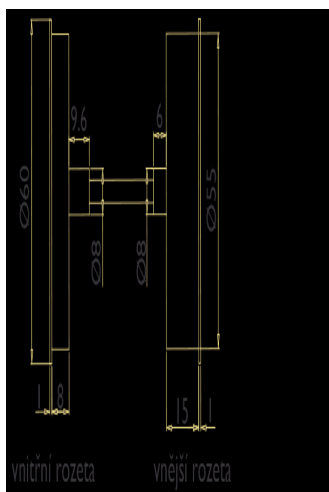

# BLOCK + BEZPEČNOSTNÁ ROZETA s překrytím FL DEF HR E-NEREZ

» DVERNÉ KOVANIA » BEZPEČNOSTNÉ A OCHRANNÉ » Rozetové

Dodávateľské číslo

HS120041

Značka

TWIN

Kód produktu

MP03801-0965

Provedení:

KPZL - klika - koule, klika směřuje vlevo

KPZR - klika - koule, klika směřuje vpravo

PZ - klika - klika

[prohlášení o shodě](#)

[\(vysvětlení klasifikační tabulky\)](#)

Výška rozety 2, 8mm.

Dostupnosť na hlavnom sklade:

## Parametry

Značka

TWIN

Prekrytie

S překrytím

Farba

Nerez mat, F9 imitace nerez