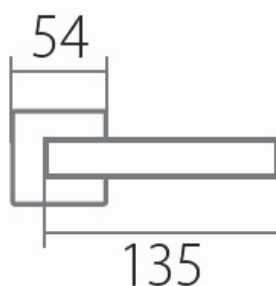

# BLOCK + BEZPEČNOSTNÁ ROZETA s překrytím FL DEF HR E-NEREZ

» DVERNÉ KOVANIA » BEZPEČNOSTNÉ A OCHRANNÉ » Rozetové

Dodávateľské číslo

HS120041

Značka

TWIN

Kód produktu

MP03801-0965

Provedení:

KPZL - klika - koule, klika směřuje vlevo

KPZR - klika - koule, klika směřuje vpravo

PZ - klika - klika

[prohlášení o shodě](#)

[\(vysvětlení klasifikační tabulky\)](#)

Výška rozety 2, 8mm.

Dostupnosť na hlavnom sklade:

## Parametry

Značka

TWIN

Prekrytie

S překrytím

Farba

Nerez mat, F9 imitace nerez