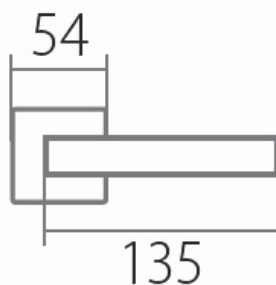

BLOCK + BEZPEČNOSTNÁ ROZETA s překrytím FL DEF HR E-NEREZ

» DVERNÉ KOVANIA » BEZPEČNOSTNÉ A OCHRANNÉ » Rozetové

Dodávateľské číslo

HS120041

Značka

TWIN

Kód produktu

MP03801-0965

Provedení:

KPZL - klika - koule, klika směřuje vlevo

KPZR - klika - koule, klika směřuje vpravo

PZ - klika - klika

[prohlášení o shodě](#)

[\(vysvětlení klasifikační tabulky\)](#)

Výška rozety 2, 8mm.

Dostupnosť na hlavnom sklade:

u dodávateľa

Parametry

Značka

TWIN

Prekrytie

S překrytím

Farba

Nerez mat, F9 imitace nerez