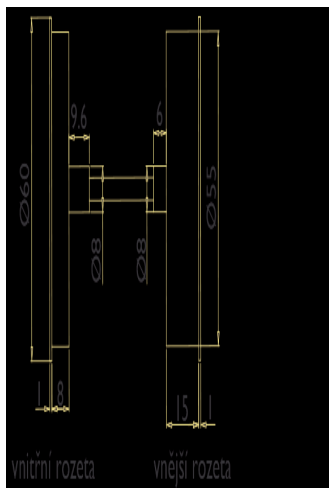

BLOCK + BEZPEČNOSTNÁ ROZETA s překrytím FL DEF HR E-NEREZ

» DVERNÉ KOVANIA » BEZPEČNOSTNÉ A OCHRANNÉ » Rozetové

Dodávateľské číslo

HS120041

Značka

TWIN

Kód produktu

MP03801-0965

Provedení:

KPZL - klika - koule, klika směřuje vlevo

KPZR - klika - koule, klika směřuje vpravo

PZ - klika - klika

[prohlášení o shodě](#)

[\(vysvětlení klasifikační tabulky\)](#)

Výška rozety 2, 8mm.

Dostupnosť na hlavnom sklade:

u dodávateľa

Parametry

Značka

TWIN

Prekrytie

S překrytím

Farba

Nerez mat, F9 imitace nerez