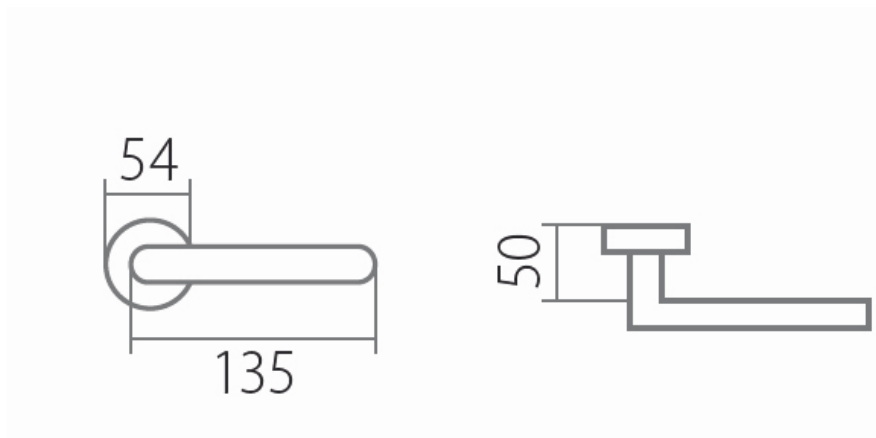

BLOCK C 1807FL PZ/E plochá rozeta

» DVERNÉ KOVANIA » INTERIÉROVÉ » Rozetové okrúhle

Dodávateľské číslo	HS130111
Značka	TWIN
Kód produktu	03801-0985

Povrch:
CM - čierny mat
E - nerez matný

Provedení:
BB - na obyčejný kľúč
PZ - na cylindrickou vložku (např. FAB)
WC - s WC kľičkou
KPZL - kľika - koule, kľika směřuje vlevo
KPZR - kľika - koule, kľika směřuje vpravo

[prohlášení o shodě](#)
([vysvětlení klasifikační tabulky](#))

Výška rozety 2, 8mm.

Dostupnosť na hlavnom sklade:

u dodávateľa

Parametry

Značka	TWIN
Farba	Nerez mat, F9 imitace nerez