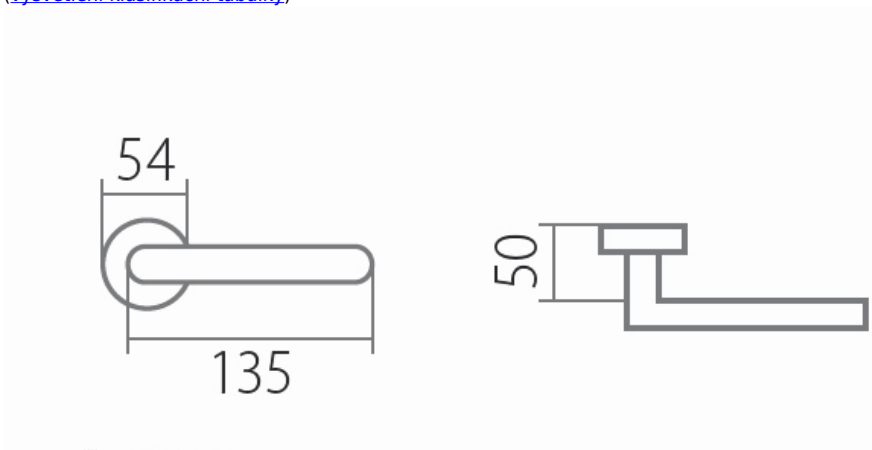

BLOCK C 1807FL PZ/E plochá rozeta

» DVERNÉ KOVANIA » INTERIÉROVÉ » Rozetové okrúhle

Dodávateľské číslo	HS130111
Značka	TWIN
Kód produktu	03801-0985

Povrch:
CM - čierny mat
E - nerez matný
Provedení:
BB - na obyčejný kľúč
PZ - na cylindrickou vložku (např. FAB)
WC - s WC kľičkou
KPZL - kľika - koule, kľika směřuje vlevo
KPZR - kľika - koule, kľika směřuje vpravo
[prohlášení o shodě](#)
[\(vysvětlení klasifikační tabulky\)](#)

Výška rozety 2, 8mm.

Dostupnosť na hlavnom sklade:

u dodávateľa

Parametry

Značka	TWIN
Farba	Nerez mat, F9 imitace nerez