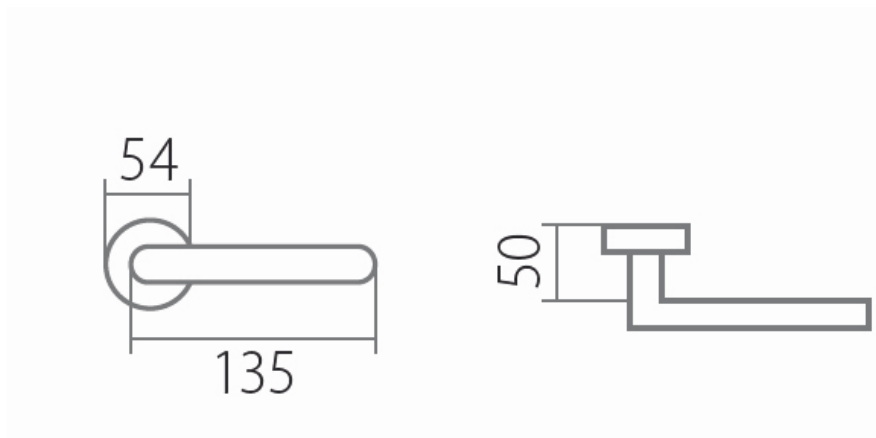

# BLOCK C 1807FL PZ/E plochá rozeta

» DVERNÉ KOVANIA » INTERIÉROVÉ » Rozetové okrúhle

Dodávateľské číslo	HS130111
Značka	TWIN
Kód produktu	03801-0985

Povrch:  
CM - čierny mat  
E - nerez matný

Provedení:  
BB - na obyčejný kľúč  
PZ - na cylindrickou vložku (např. FAB)  
WC - s WC kľičkou  
KPZL - kľika - koule, kľika směřuje vlevo  
KPZR - kľika - koule, kľika směřuje vpravo

[prohlášení o shodě](#)  
([vysvětlení klasifikační tabulky](#))

Výška rozety 2, 8mm.

Dostupnosť na hlavnom sklade:

u dodávateľa

## Parametry

Značka	TWIN
Farba	Nerez mat, F9 imitace nerez