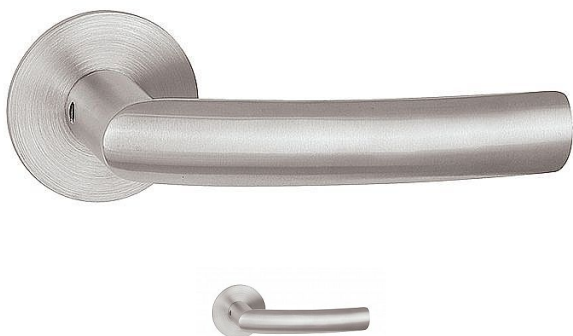

BLOCK C 1807FL rozetové kování s plochou rozetou E - NEREZ

» DVERNÉ KOVANIA » INTERIÉROVÉ » Rozetové okrúhle

Dodávateľské číslo	HS130017
Značka	TWIN
Kód produktu	MP03801-0980

Popis

Povrch:

E - nerez matný

Provedení:

BB - na obyčejný klíč

PZ - na cylindrickou vložku (např. FAB)

WC - s WC kličkou

KPZL - klika - koule, klika směřuje vlevo

KPZR - klika - koule, klika směřuje vpravo

Dostupnosť na hlavnom sklade: u dodávateľa
Dostupné množstvo u dodávateľa: 38,00 sd

Parametry

Značka	TWIN
Farba	Nerez mat, F9 imitace nerez