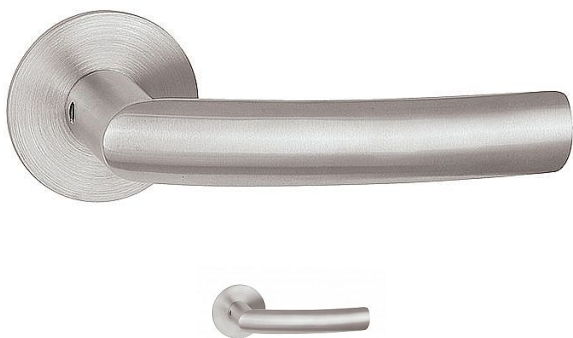

# BLOCK C 1807FL rozetové kovanie s plochou rozetou E - NEREZ

» DVERNÉ KOVANIA » INTERIÉROVÉ » Rozetové okrúhle

Dodávateľské číslo	HS130017
Značka	TWIN
Kód produktu	MP03801-0980

Popis

Povrch:

E - nerez matný

Provedení:

BB - na obyčejný kľúč

PZ - na cylindrickou vložku (např. FAB)

WC - s WC kľičkou

KPZL - klika - koule, klika směřuje vlevo

KPZR - klika - koule, klika směřuje vpravo

Dostupnosť na hlavnom sklade:

u dodávateľa

## Parametry

Značka	TWIN
Farba	Nerez mat, F9 imitace nerez