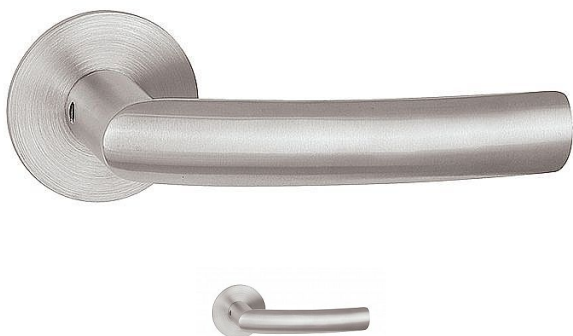

# BLOCK C 1807FL rozetové kovanie s plochou rozetou E - NEREZ

» DVERNÉ KOVANIA » INTERIÉROVÉ » Rozetové okrúhle

Dodávateľské číslo	HS130017
Značka	TWIN
Kód produktu	MP03801-0980

Popis

Povrch:

E - nerez matný

Provedení:

BB - na obyčejný kľúč

PZ - na cylindrickou vložku (např. FAB)

WC - s WC kľičkou

KPZL - klika - koule, klika směřuje vlevo

KPZR - klika - koule, klika směřuje vpravo

Dostupnosť na hlavnom sklade: u dodávateľa  
Dostupné množstvo u dodávateľa: 31,00 sd

## Parametry

Značka	TWIN
Farba	Nerez mat, F9 imitace nerez