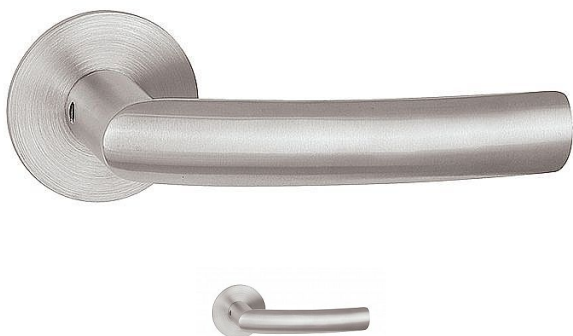

BLOCK C 1807FL rozetové kování s plochou rozetou E - NEREZ

» DVERNÉ KOVANIA » INTERIÉROVÉ » Rozetové okrúhle

Dodávateľské číslo	HS130017
Značka	TWIN
Kód produktu	MP03801-0980

Popis

Povrch:

E - nerez matný

Provedení:

BB - na obyčejný klíč

PZ - na cylindrickou vložku (např. FAB)

WC - s WC kličkou

KPZL - klika - koule, klika směřuje vlevo

KPZR - klika - koule, klika směřuje vpravo

Dostupnosť na hlavnom sklade: u dodávateľa
Dostupné množstvo u dodávateľa: 31,00 sd

Parametry

Značka	TWIN
Farba	Nerez mat, F9 imitace nerez