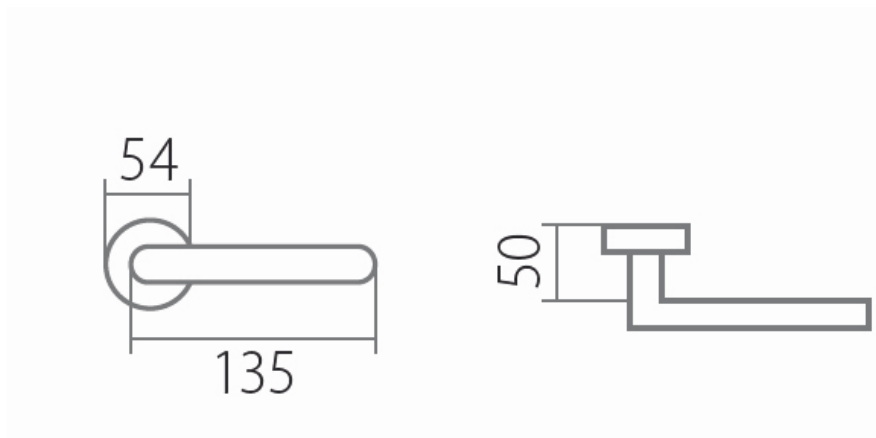

BLOCK C 1807FL WC/E plochá rozeta

» DVERNÉ KOVANIA » INTERIÉROVÉ » Rozetové okrúhle

Dodávateľské číslo	HS130018
Značka	TWIN
Kód produktu	03801-0990

Povrch:
CM - čierny mat
E - nerez matný

Provedení:
BB - na obyčejný kľúč
PZ - na cylindrickou vložku (např. FAB)
WC - s WC kľičkou
KPZL - kľika - koule, kľika směřuje vlevo
KPZR - kľika - koule, kľika směřuje vpravo

[prohlášení o shodě](#)
([vysvětlení klasifikační tabulky](#))

Výška rozety 2, 8mm.

Dostupnosť na hlavnom sklade:
Dostupné množstvo u dodávateľa:

u dodávateľa
13,00 sd

Parametry

Značka	TWIN
Farba	Nerez mat, F9 imitace nerez