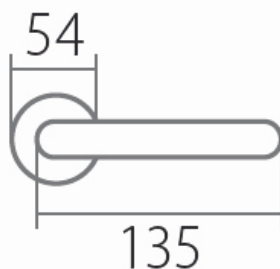

BLOCK C 1807FL WC/E plochá rozeta

» DVERNÉ KOVANIA » INTERIÉROVÉ » Rozetové okrúhle

Dodávateľské číslo	HS130018
Značka	TWIN
Kód produktu	03801-0990

Povrch:
CM - čierny mat
E - nerez matný
Provedení:
BB - na obyčejný kľúč
PZ - na cylindrickou vložku (např. FAB)
WC - s WC kľičkou
KPZL - klika - koule, klika směřuje vlevo
KPZR - klika - koule, klika směřuje vpravo
[prohlášení o shodě](#)
[\(vysvětlení klasifikační tabulky\)](#)

Výška rozety 2, 8mm.

Dostupnosť na hlavnom sklade:
Dostupné množstvo u dodávateľa:

u dodávateľa
13,00 sd

Parametry

Značka	TWIN
Farba	Nerez mat, F9 imitace nerez