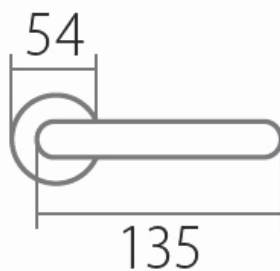

BLOCK C 1807FL WC/E plochá rozeta

» DVERNÉ KOVANIA » INTERIÉROVÉ » Rozetové okrúhle

Dodávateľské číslo	HS130018
Značka	TWIN
Kód produktu	03801-0990

Povrch:
CM - čierny mat
E - nerez matný
Provedení:
BB - na obyčejný kľúč
PZ - na cylindrickou vložku (např. FAB)
WC - s WC kľičkou
KPZL - klika - koule, klika směřuje vlevo
KPZR - klika - koule, klika směřuje vpravo
[prohlášení o shodě](#)
[\(vysvětlení klasifikační tabulky\)](#)

Výška rozety 2, 8mm.

Dostupnosť na hlavnom sklade:
Dostupné množstvo u dodávateľa:

u dodávateľa
13,00 sd

Parametry

Značka	TWIN
Farba	Nerez mat, F9 imitace nerez